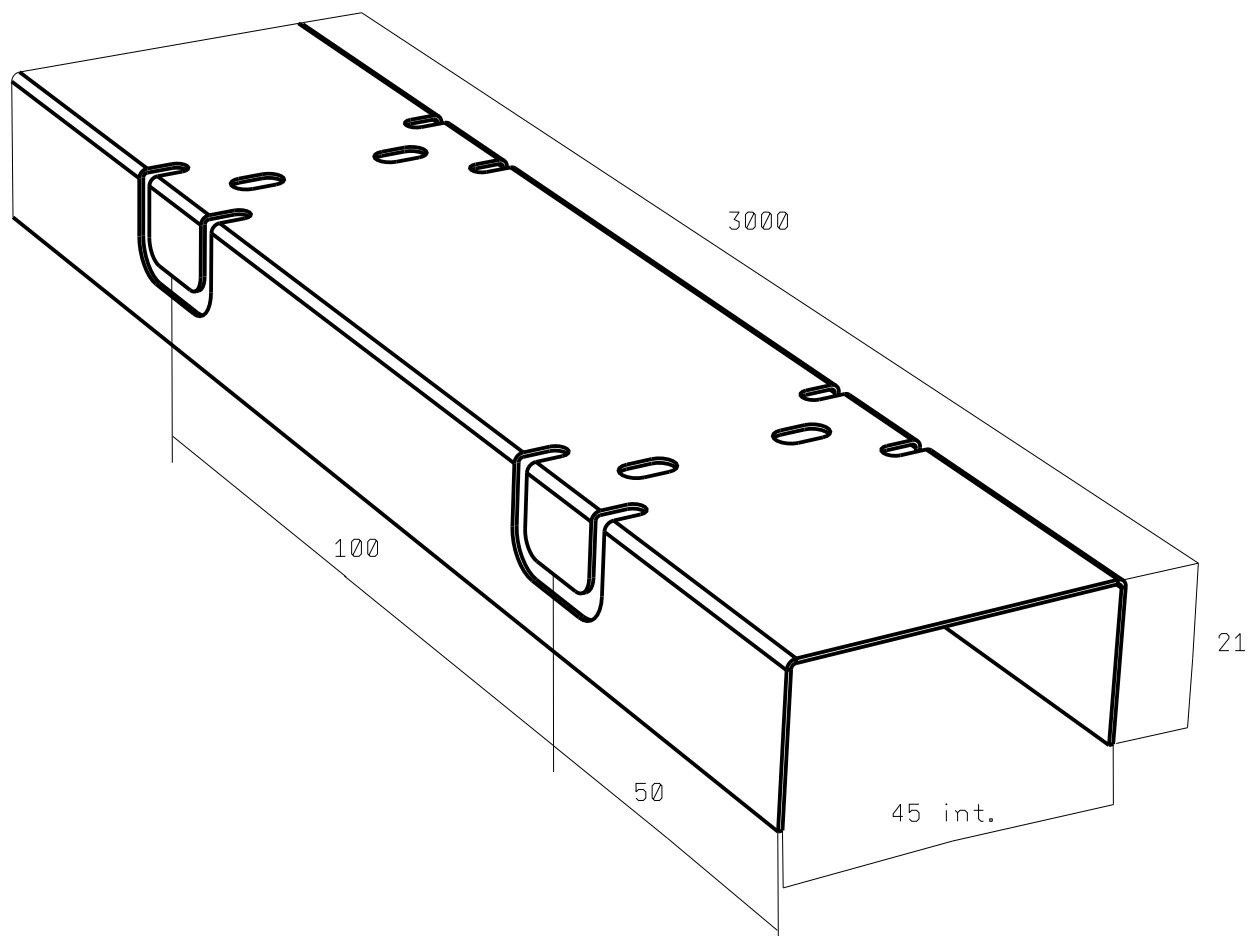

COUVERCLE POUR TELEX RAIL FIL CP35
COVER FOR TELEX RAIL WIRE

316L

CABLE
MANAGEMENT

FT 0357

03 16

REF	CODE	POIDS (Kg/m)	WEIGHT (lb/ft)	Material	Standard	EPAISSEUR / THICKNESS
CP 35	755 104	0.413	0.276	X2 Cr Ni Mo 17-12-2	EN 10 088-2	0.6 (0.02'')