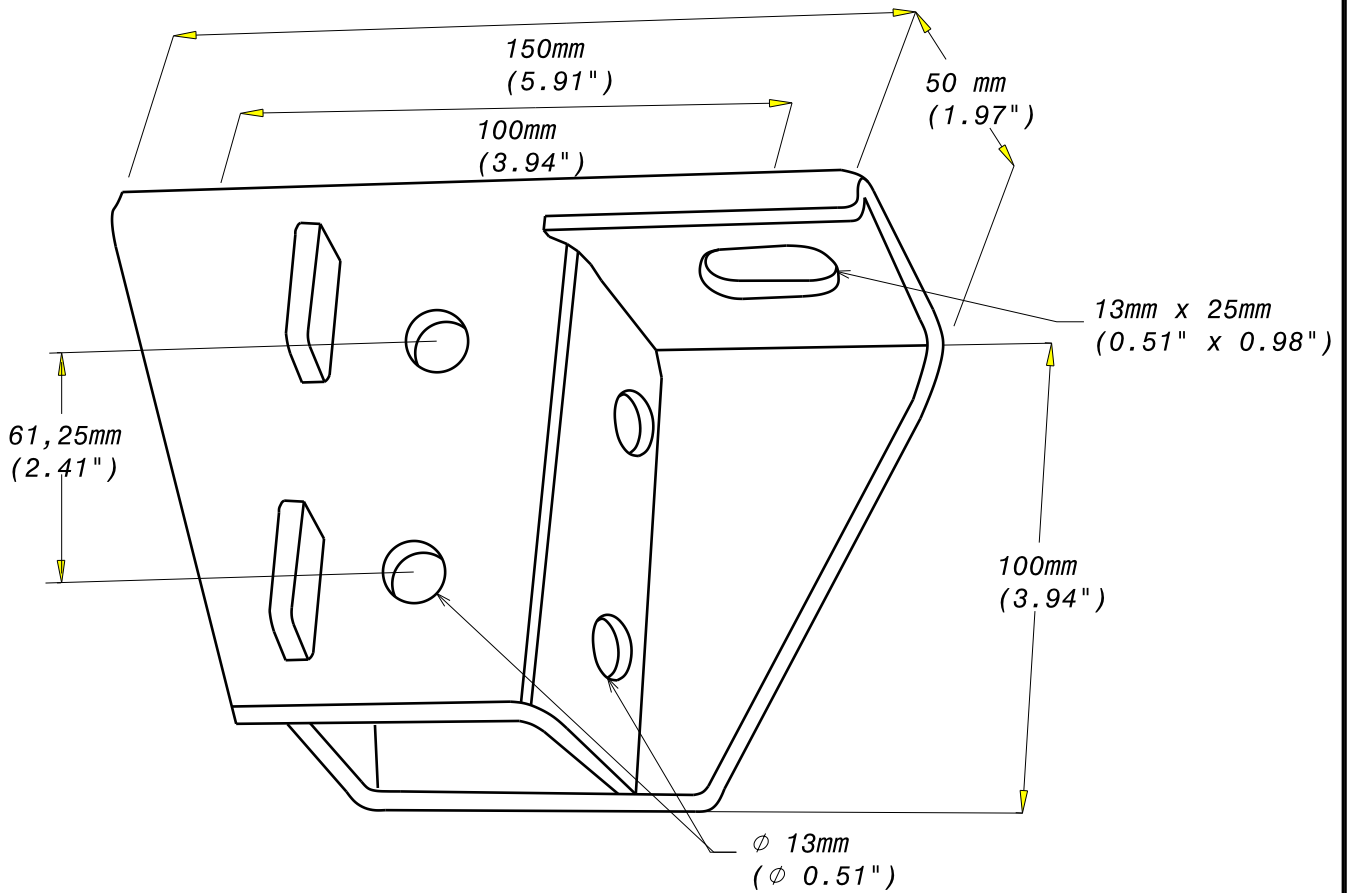

PLATINE MONOBLOC POUR RAIL 41S
MONOBLOC PLATE FOR 41 RAIL

GS
PG

legrand | CABLE
MANAGEMENT

FT0354-0 03 16

REF	CODE	POIDS _(kg) / WEIGHT _(lb)	Material	Standard	EPAISSEUR / THICKNESS
PFN41S	595 360	0.850 / 1.876	DX 51 D Z 275	EN 10 346	4 / (0.16")