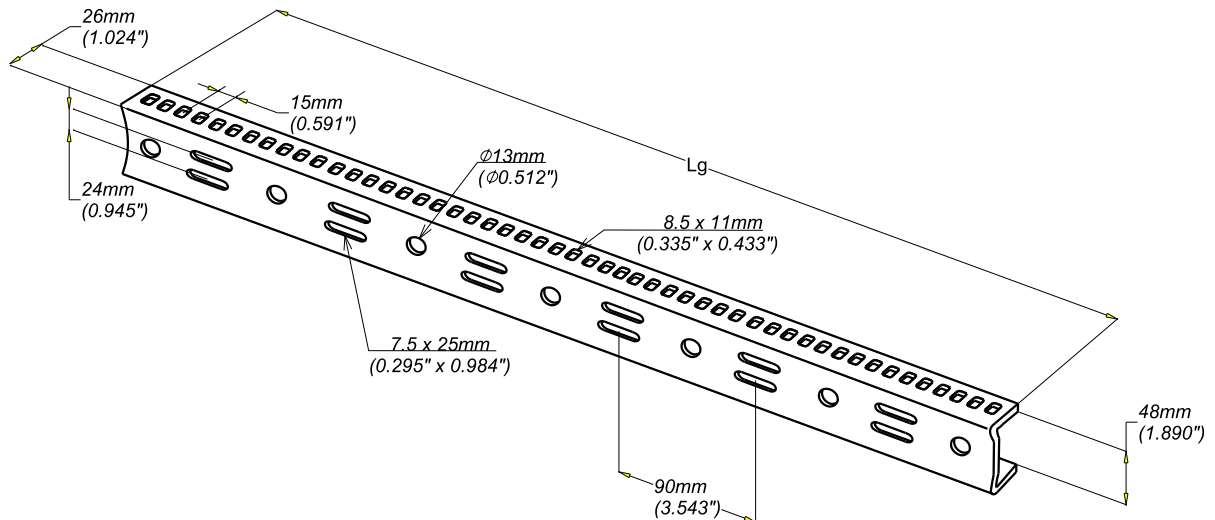

PROFIL BALANCELLE EDF300 ET 600  
EDF300 AND 600 HANGING SECTION

GS  
PG

CABLE  
MANAGEMENT

FT0303-0

04-15

EPAISSEUR / THICKNESS  
2 (0.08")

REF	CODE	POIDS (Kg)	WEIGHT (lb)	L (mm)	L (inch)
EDF300	561 310	0.440	0.968	270	10.63
EDF600	557 610	0.970	2.134	630	24.79

Material	Standard
DX51D Z 275 MAC	EN 10346