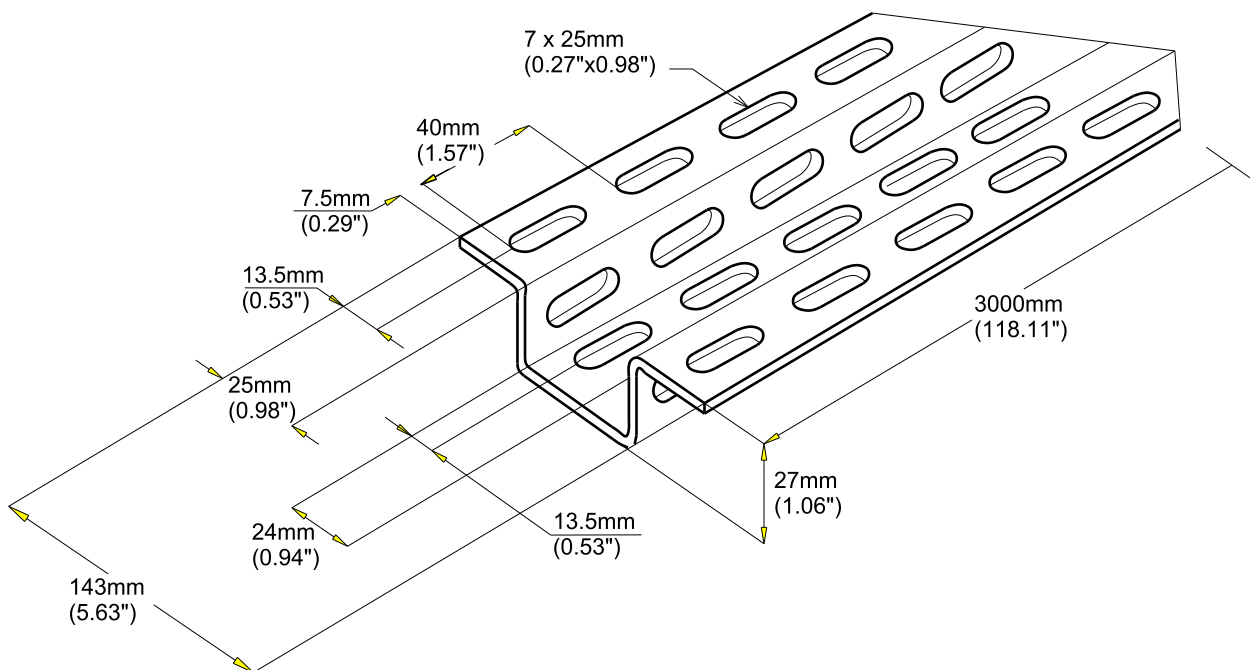

PROFIL OMEGA RO24x24x48
 OMEGA SECTION RO24x24x48

GC
 HDG

CABLE
 MANAGEMENT

FT0266-3

03 16

Material	Standard	Finishes	Standard
S235JR	EN 10025	Hot dip galvanized	EN ISO 1461

REF	CODE	POIDS (Kg/m)	WEIGHT (lb/ft)
RO 24x24x48	524 242	1.620	1.090

EPAISSEUR / THICKNESS
1.5 / (0.06")