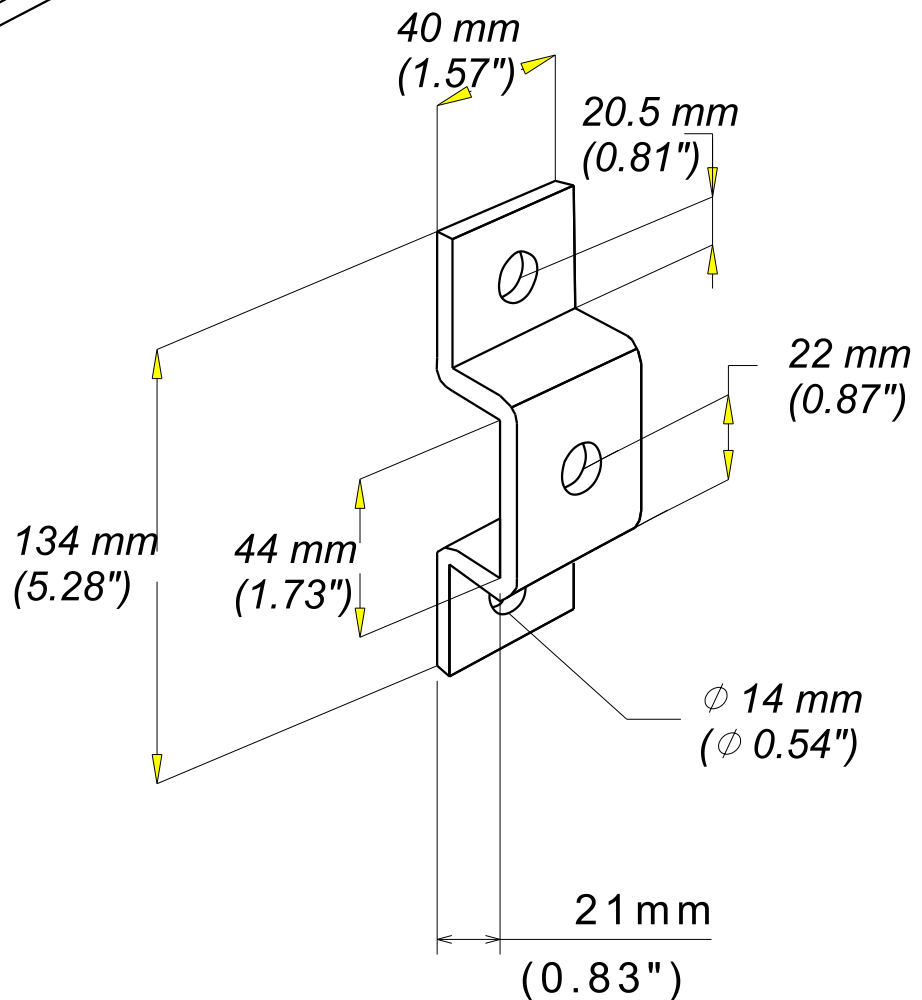

OMEGA 41/21
41/21 OMEGA

GC
HDG

legrand | CABLE
MANAGEMENT

FT0249-3

02 16

Material	Standard	Finishes	Standard
S235JR	EN 10025	Hot dip galvanized	EN ISO 1461

REF	CODE	POIDS (Kg)	WEIGHT (lb)
OM41/21	597 113	0.310	0.684

EPAISSEUR / THICKNESS
6 / (0.24")