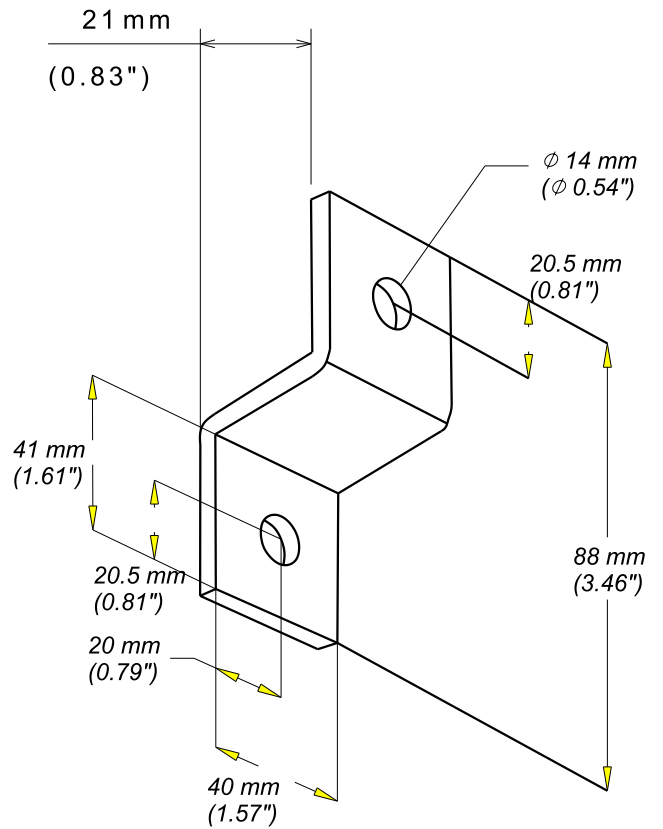

ZED 41/21
41/21 ZED

GC
HDG

legrand | CABLE
MANAGEMENT

FT0247-3

02 16

Material	Standard	Finishes	Standard
S235JR	EN 10025	Hot dip galvanized	EN ISO 1461

REF	CODE	POIDS (Kg)	WEIGHT (lb)
ZED41/21	597 103	0.180	0.397

EPAISSEUR / THICKNESS
6 / (0.24")