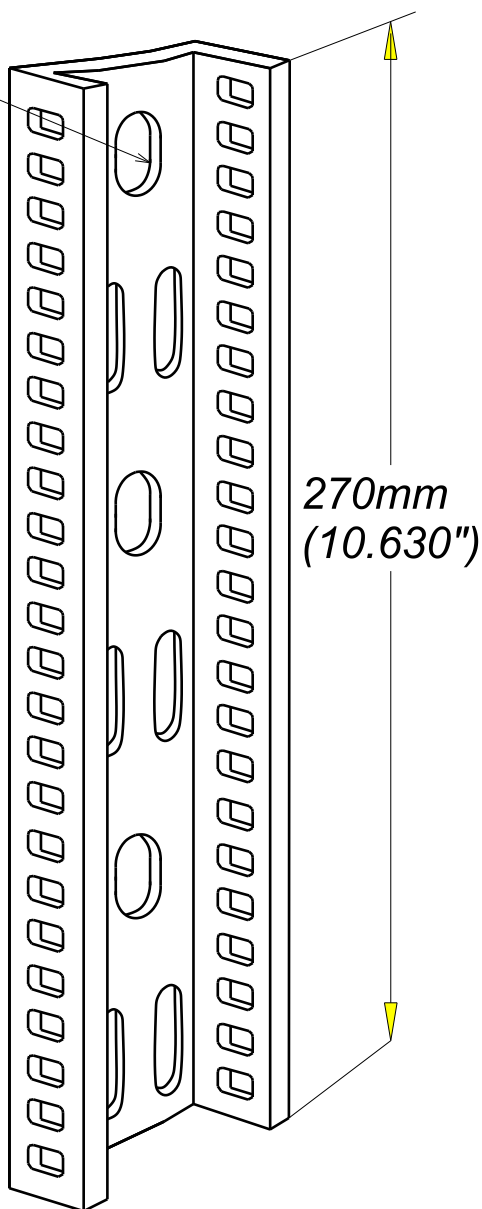

SEMELLE DE CONSOLE SEDF  
 SEDF BRACKET SOLE

GS  
 PG

FT0203-0

03 / 16

13 x 20mm  
 (0.512" x 0.787")

REF	CODE	POIDS (Kg/u)	WEIGHT (lb/u)
SEDF	561 310	0.440	0.970

EPAISSEUR / THICKNESS 2 / 0.08"	NORME / STANDARD
MATIERE / MATERIAL DX51 D Z275 MAC	EN 10346
PROTECTION / COATING GS / PG	