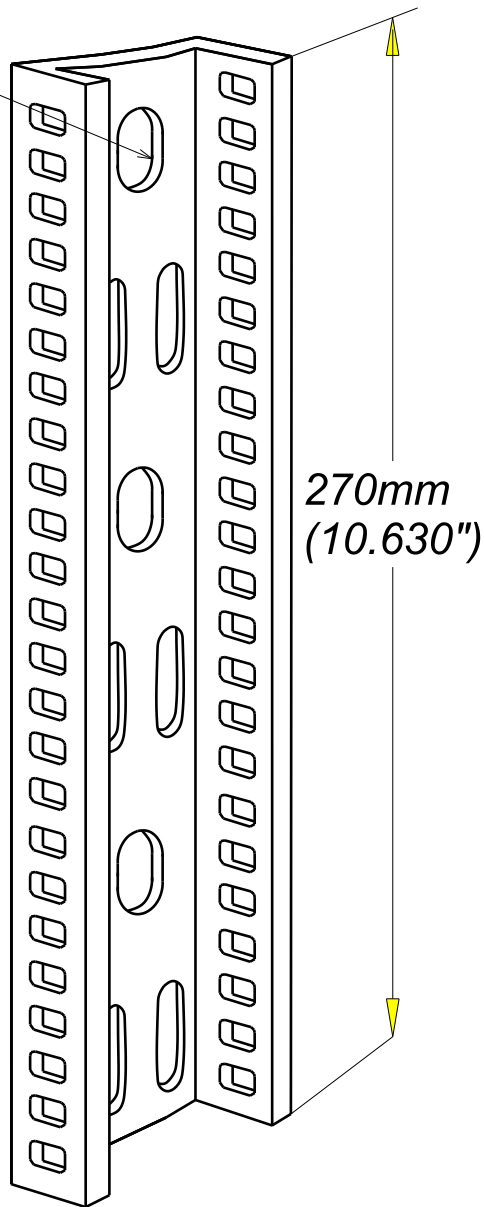

SEMELLE DE CONSOLE SEDF
SEDF BRACKET SOLE

GC
HDG

CABLE
MANAGEMENT

FT0203-3

03 / 16

13 x 20mm
(0.512" x 0.787")

REF	CODE	POIDS (Kg/u)	WEIGHT (lb/u)
SEDF	561 313	0.480	1.059

EPAISSEUR / THICKNESS 2 / 0.08"	NORME / STANDARD
MATIERE / MATERIAL S 235 JR	EN 10025-2
PROTECTION / COATING GC / HDG	EN ISO 1461