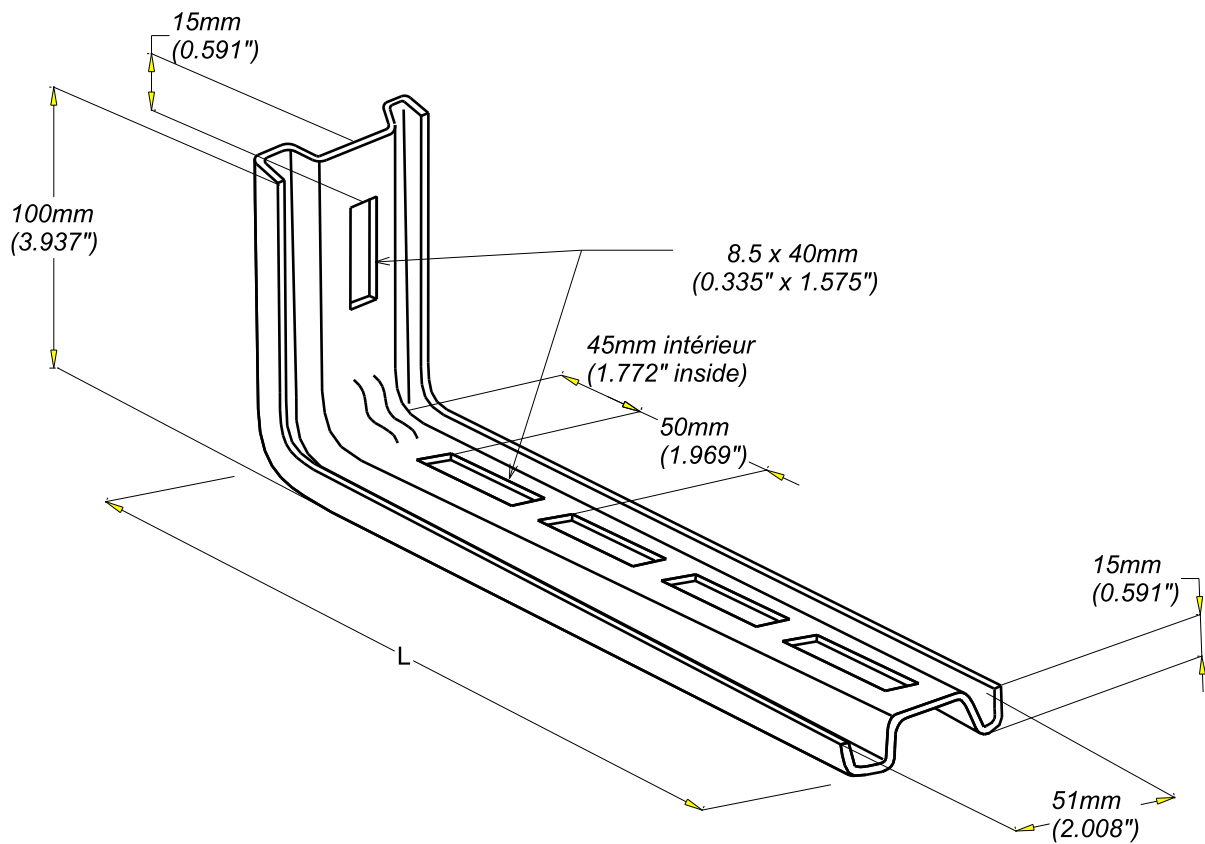

CONSOLE CS CS BRACKET

GS
PG

legrand | CABLE
MANAGEMENT

FT0160-0

03 / 16

REF	CODE	POIDS (Kg)	/ WEIGHT (lb)	L / L (mm) (inch)	Ep. / Th. (mm) (inch)	NORME / STANDARD	
CS 100	002 700	0.188	0.415	170 6.69	1.5 0.06		
CS 200	002 710	0.346	0.763	260 10.24	2 0.08		
CS 300	002 720	0.560	1.235	360 14.17	2.5 0.1		
Matière / Material						EN 10346	
Protection / Coating							
GS / PG							