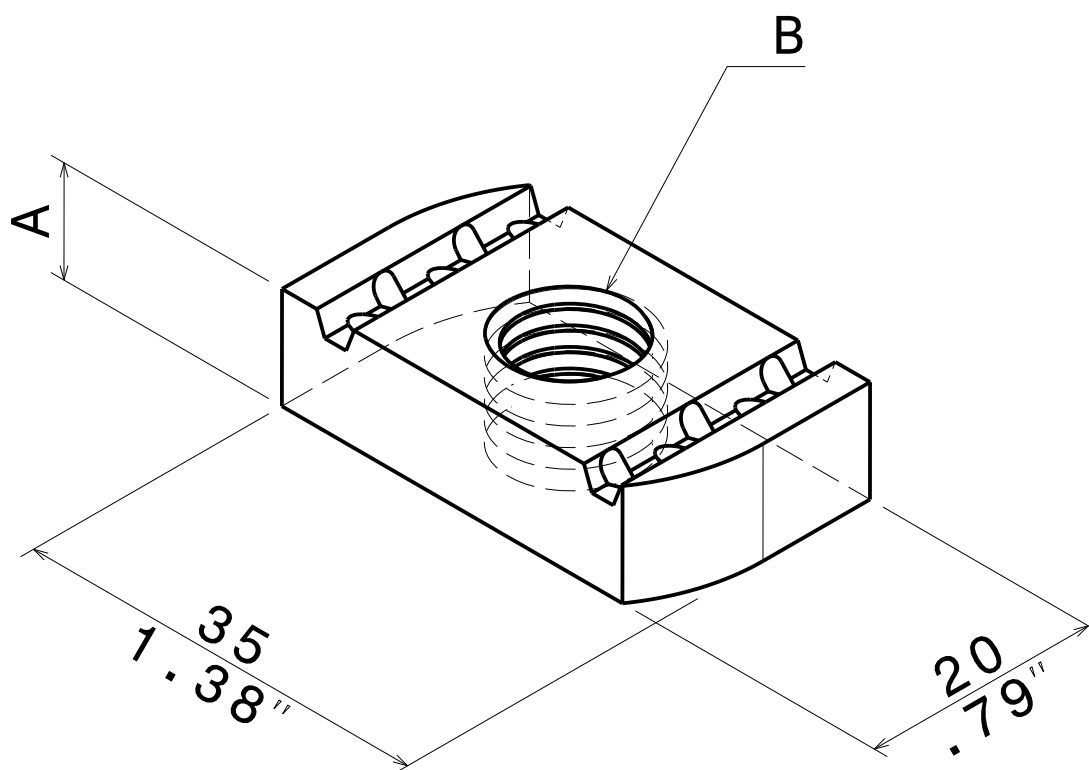

ECROU 41
41 NUT

EZ
EZ

 CABLE
MANAGEMENT

FT0145-1

03 / 16

Colisage Packing	REF	CODE	POIDS (Kg)	WEIGHT (lb)	A mm	A inch	B
100	E41 M6	801 801	2.700	5.959	6	0.236	M6
	E41 M8	801 811	2.600	5.738	6	0.236	M8
	E41 M10	801 821	3.900	8.607	8	0.315	M10
	E41 M12	801 831	3.900	8.607	9.5	0.374	M12