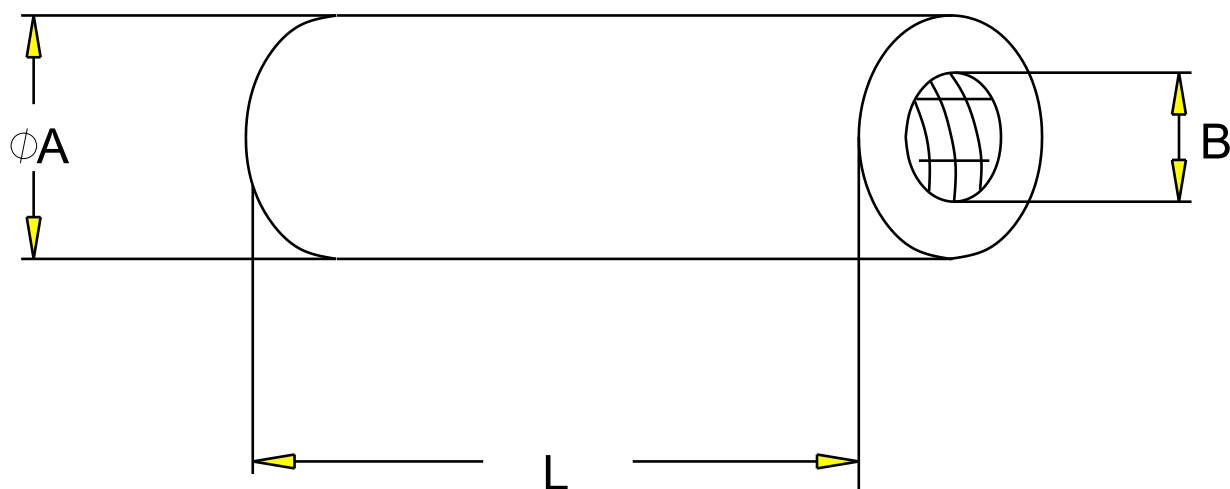

MANCHON TARAUDE RODE CONNECTOR

EZ
EZ

 **legrand**® | CABLE
MANAGEMENT

FT0141-1

03 / 16

REF	CODE	POIDS (Kg/50u)	WEIGHT (lb/50u)	L mm	φA mm	L inch	φA inch	B
MF6/20	801741	6.160	13.595	20	9	0.787	0.354	M6
MF8/20	801751	5.580	12.315	20	10	0.787	0.394	M8
MF10/30	801771	7.580	16.729	30	13	1.181	0.512	M10
MF12/30	801761	9.100	20.084	30	15	1.181	0.591	M12