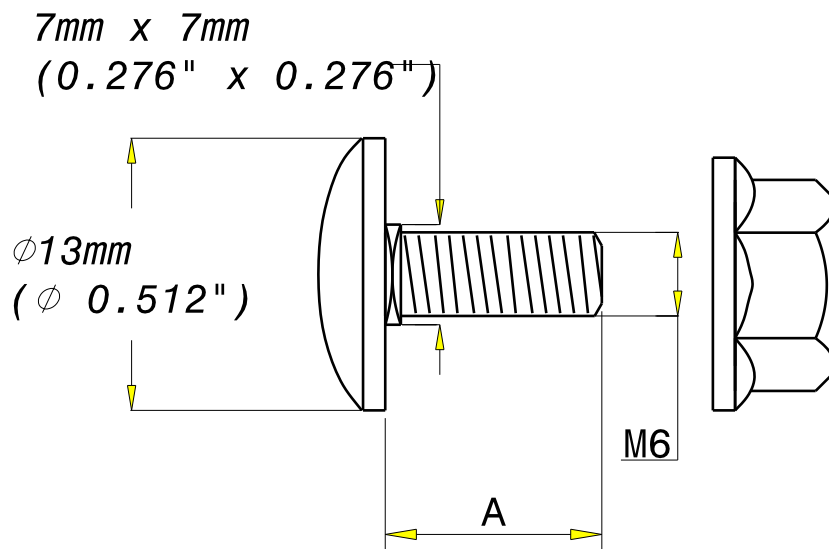

BOULON TRCC
TRCC BOLT

INOX 316L

legrand® | CABLE
MANAGEMENT

FT0137-4 | **02-16**

REF	CODE	A _(mm)	A _(inch)	POIDS (Kg/100u)	WEIGHT (lb/100u)	MATIERE / MATERIAL	NORMES / STANDARD
TRCC6/12	801 004	12	0.47	Ø. 810	1. 788	X2 Cr Ni Mo 17-12-2	EN 10 088-2
TRCC6/20	801 014	20	0.79	Ø. 950	2. 097	Inox 316L	