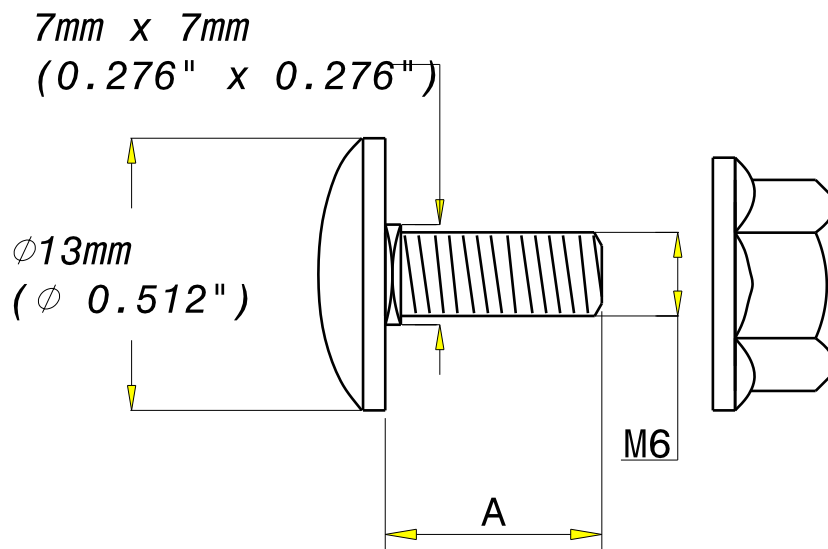

**BOULON TRCC**  
**TRCC BOLT**

**INOX 304L**

**legrand** | CABLE  
MANAGEMENT

FT0137-8

02-16

REF	CODE	A <sub>(mm)</sub>	A <sub>(inch)</sub>	POIDS (Kg/100u)	WEIGHT (lb/100u)	MATIERE / MATERIAL	NORMES / STANDARD
TRCC6/12	801 008	12	0.47	0.860	1.900	X2 Cr Ni 18-9	EN 10 088-2
TRCC6/20	801 018	20	0.79	0.980	2.160	Inox 304L	