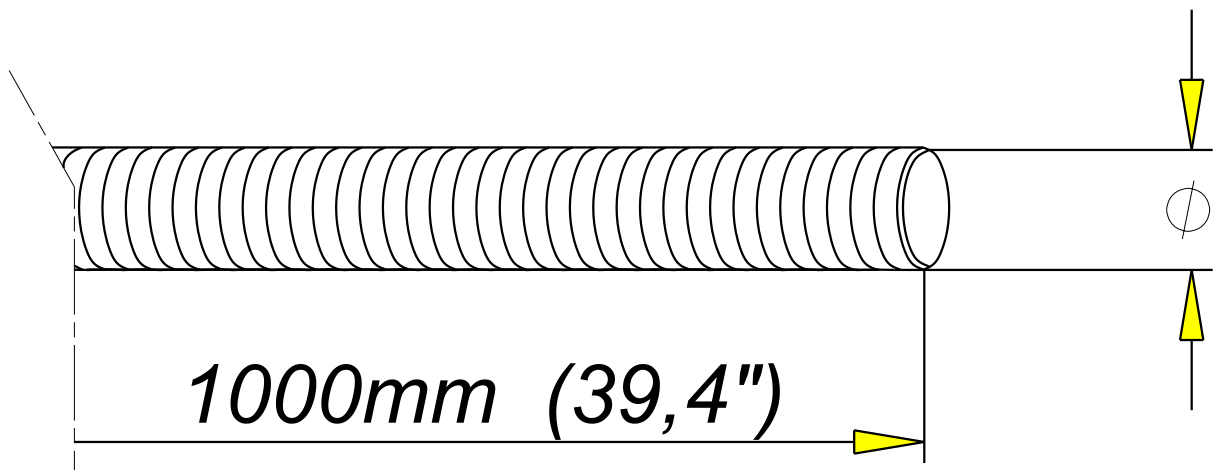

**TIGE FILETEE 1m**  
**THREADED ROD 1m**

**EZ**

**legrand** | CABLE  
 MANAGEMENT

FT0135-1

06 17

REF	CODE	POIDS <sub>(Kg/m)</sub>	WEIGHT <sub>(lb/ft)</sub>	Ø
TF6	801701	0.140	0.094	M 6
TF8	801711	0.260	0.175	M 8
TF10	801721	0.390	0.262	M10
TF12	801731	0.560	0.377	M12