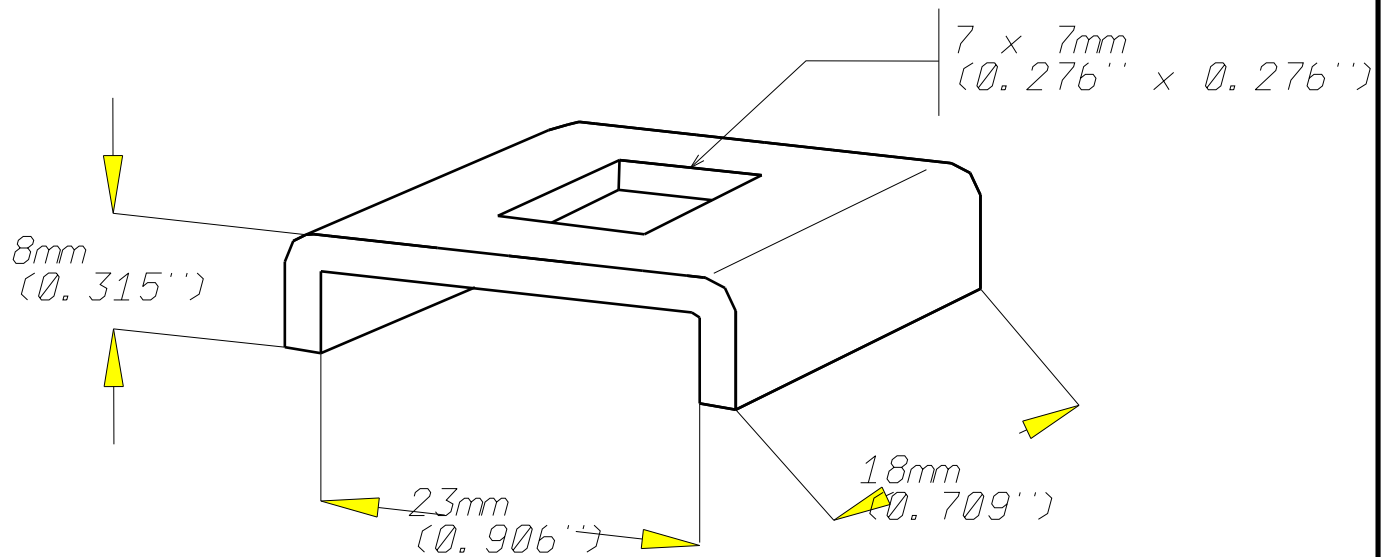

CE 30 SPLICE

INOX 304L

**legrand** | CABLE MANAGEMENT

INNOVATORS IN CABLE MANAGEMENT

FT0075-8

04-16

EPAISSEUR / THICKNESS 2.5 (0.1'')	NORMES / STANDARD
MATIERE / MATERIAL X2 Cr Ni 18-9	EN 10088-2
PROTECTION / COATING INOX 304L	