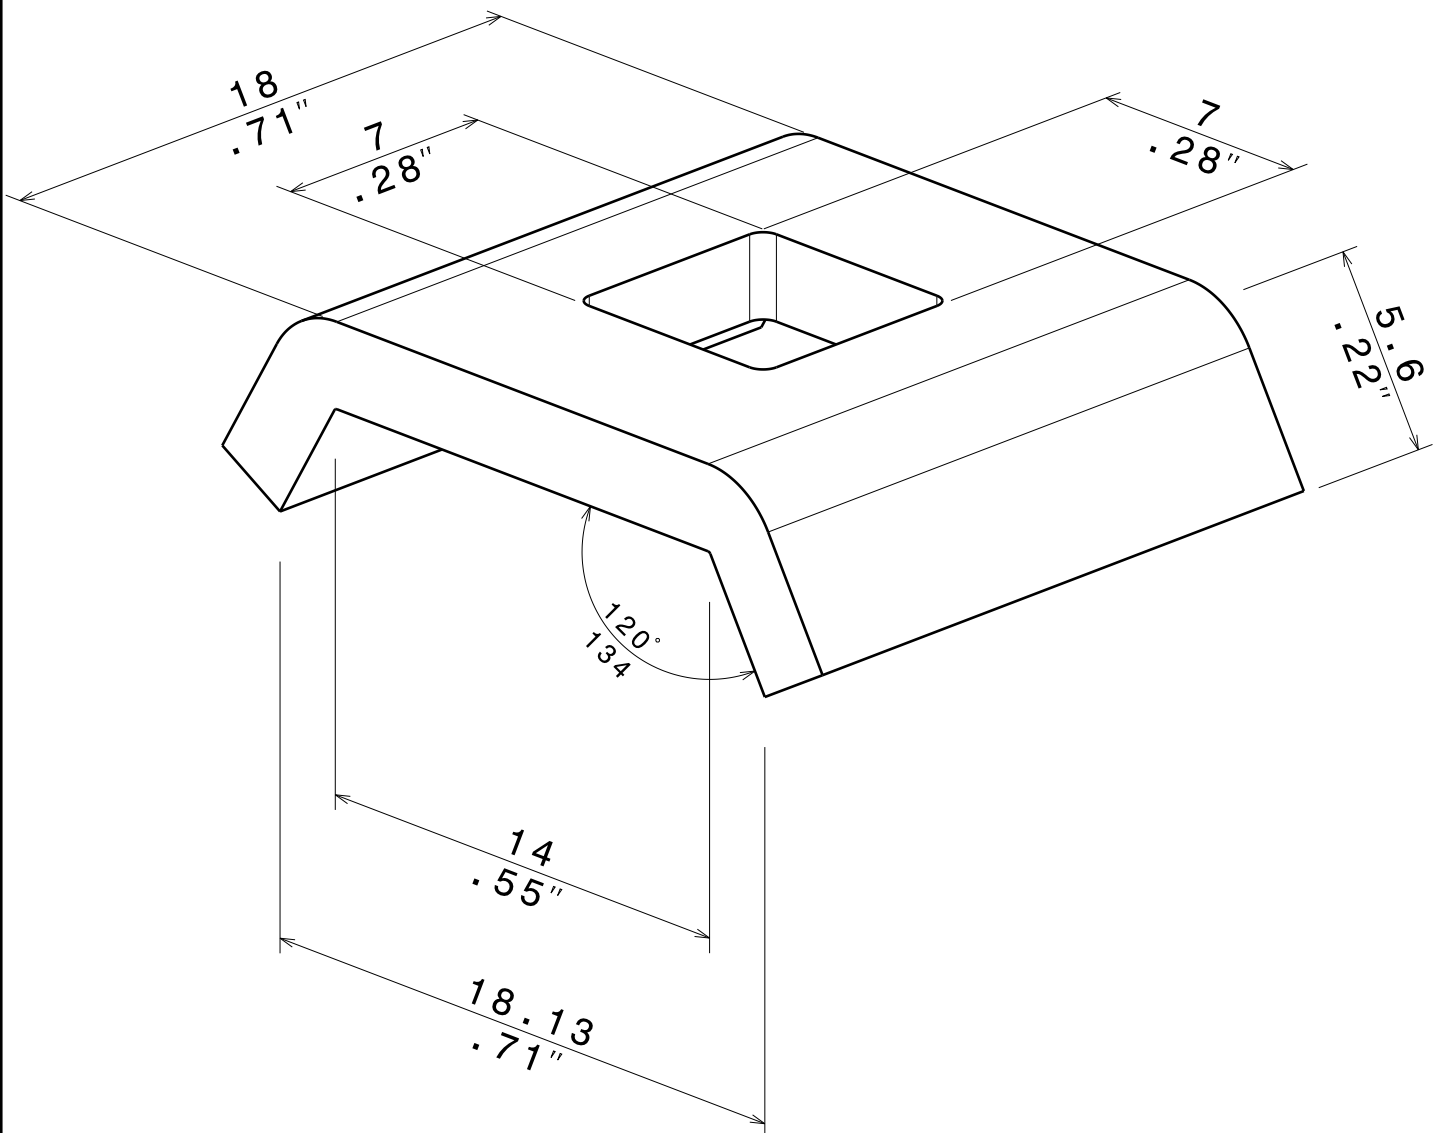

ECLISSE CE 25  
CE 25 SPLICE

INOX 304L

CABLE  
MANAGEMENT

FT0074-8

01-16

EPAISSEUR / THICKNESS 2 (0.079")	NORMES / STANDARD
MATIERE / MATERIAL X2 Cr Ni 18-9	EN 10088-2
PROTECTION / COATING INOX 304L	

REF	CODE	POIDS (Kg)	WEIGHT (lb)
CE 25	558 018	0.006	0.003