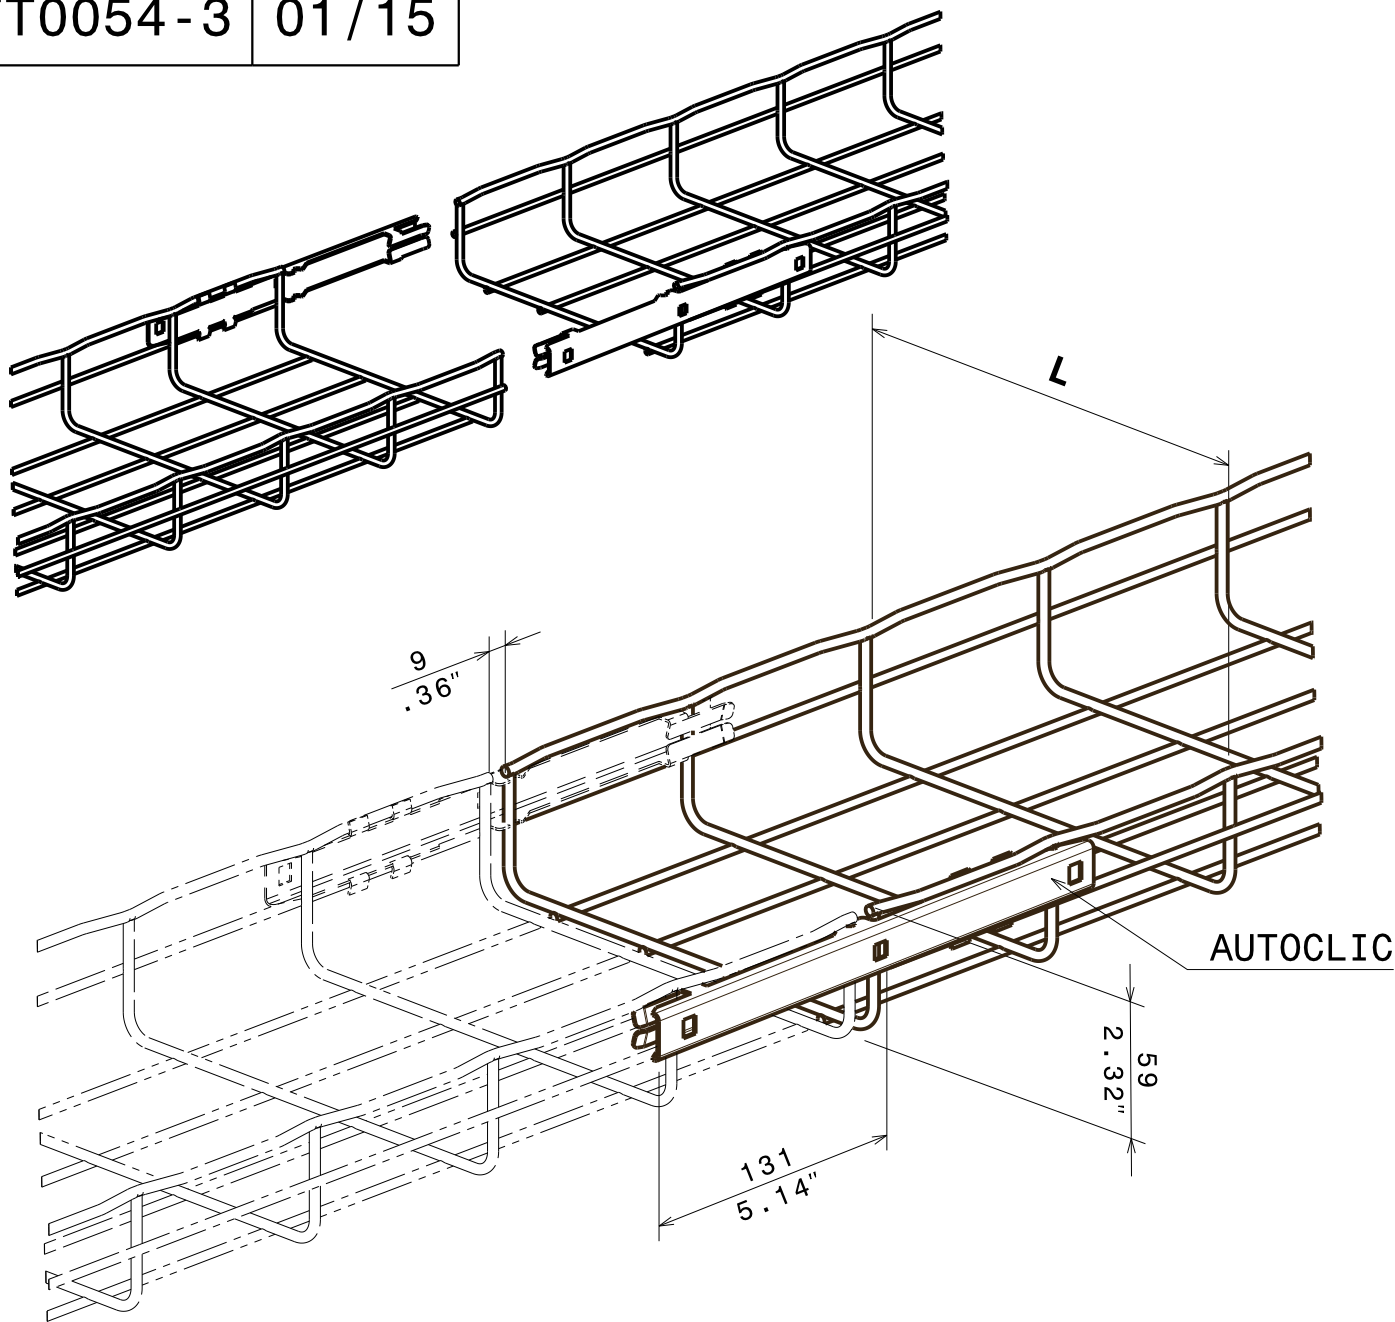

PCF54

GC

legrand CABLE MANAGEMENT

FT0054-3

01/15

REF	CODE	POIDS (Kg/m)	WEIGHT (lb/ft)	L (mm)	L (inch)
PCF54/50	080 063	0.620	0.410	50	1.967
PCF54/100	080 073	0.770	0.510	100	3.937
PCF54/150	080 083	0.920	0.610	150	5.904
PCF54/200	080 093	1.200	0.800	200	7.872
PCF54/300	080 103	1.680	1.120	300	11.81
PCF54/400	080 203	2.410	1.610	400	15.75
PCF54/500	080 303	2.740	1.825	500	19.69
PCF54/600	080 403	3.360	2.240	600	23.64

NORMES / STANDARD

AUTOCLIC S 235 JR	EN 10 025
CABLOFIL C4D TO C9D	EN ISO 16120-2
PROTECTION / COATING GC / HDG	EN ISO 1461

Propriété exclusive de LEGRAND, ne peut être ni copié, ni transmis à des tiers sans autorisation écrite.