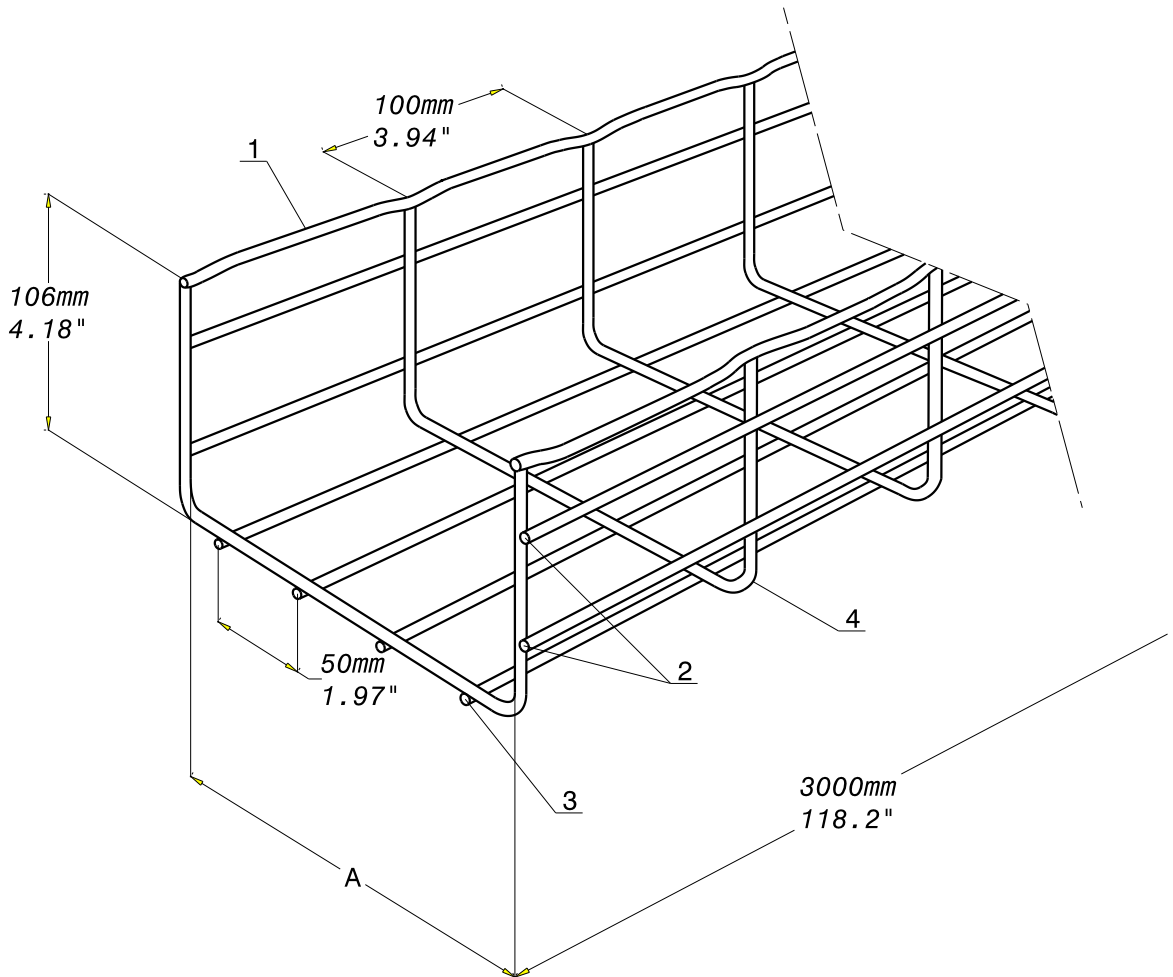

CABLOFIL CF105

EZ

CABLE MANAGEMENT

FT0053 - 1

04 - 16

	Ø 1		Ø 2		Ø 3		Ø 4	
	mm	inch	mm	inch	mm	inch	mm	inch
CF105-100	5,5	0,216	3,9	0,154	3,9	0,154	4,4	0,173
CF105-150	5,5	0,216	5,5	0,216	3,9	0,154	4,4	0,173
CF105-200	5,5	0,216	5,5	0,216	3,9	0,154	4,4	0,173
CF105-300	5,9	0,232	5,9	0,232	3,9	0,154	5,9	0,232
CF105-400	5,9	0,232	5,9	0,232	3,9	0,154	5,9	0,232
CF105-500	5,9	0,232	5,9	0,232	3,9	0,154	5,9	0,232
CF105-600	5,9	0,232	5,9	0,232	3,9	0,154	5,9	0,232

REF	CODE	POIDS kg / m	WEIGHT lb / ft	A mm	A inch
CF105 100	000 891	1.310	0.881	100	3,937
CF105 150	000 901	1.692	1.137	150	5.905
CF105 200	000 911	1.980	1.332	200	7.874
CF105 300	000 921	2.970	1.998	300	11.811
CF105 400	000 931	3.370	2.267	400	17.748
CF105 500	000 941	3.780	2.542	500	19.685
CF105 600	001 031	4.190	2.818	600	23.622