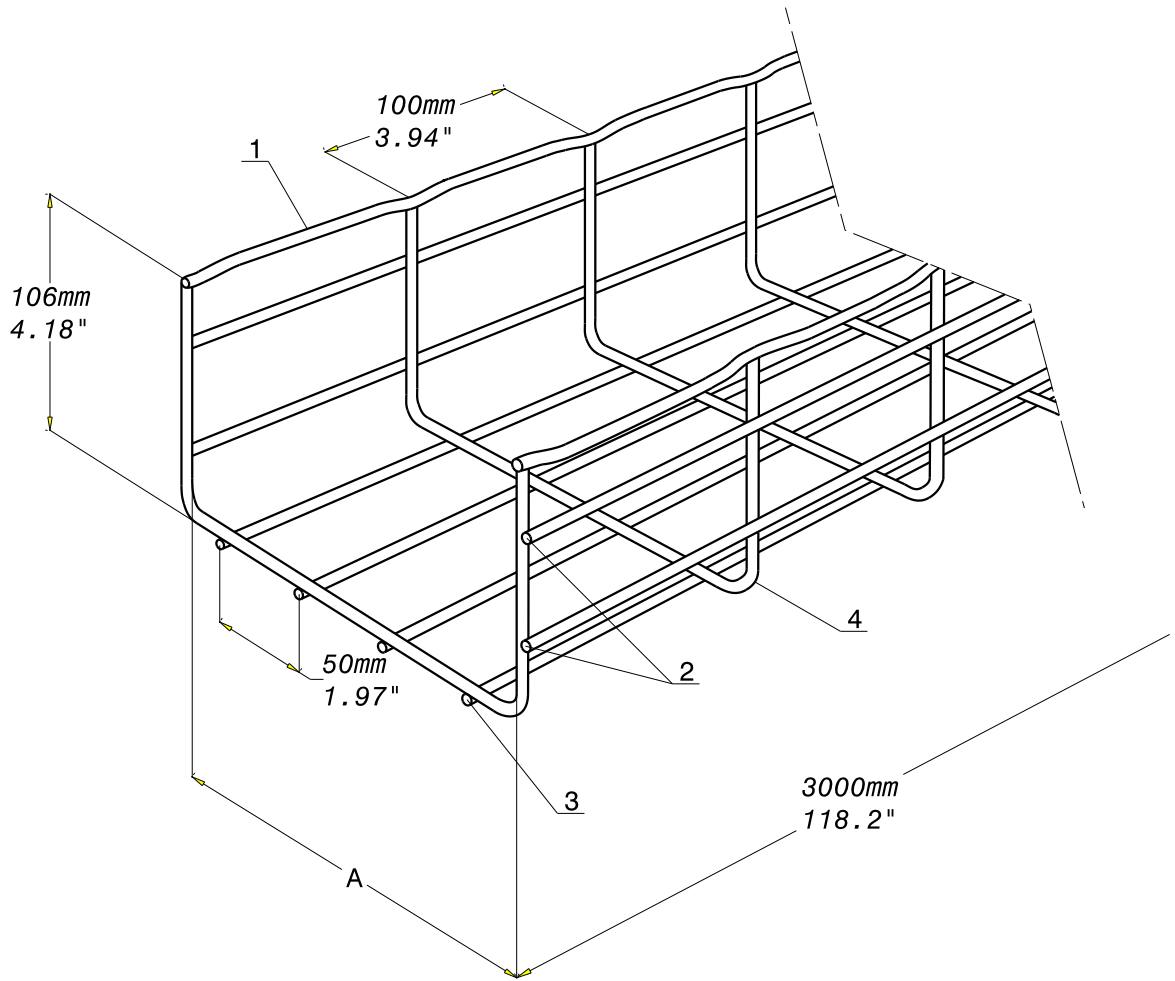

CABLOFIL CF105

INOX 316L

legrand | CABLE MANAGEMENT

FT0053 - 4

04 - 16

	Ø 1		Ø 2		Ø 3		Ø 4	
	mm	inch	mm	inch	mm	inch	mm	inch
CF105-100	4,4	0,173	3,9	0,154	3,9	0,154	4,4	0,173
CF105-150	4,4	0,173	3,9	0,154	3,9	0,154	4,4	0,173
CF105-200	5,5	0,216	4,4	0,173	3,9	0,154	4,4	0,173
CF105-300	5,5	0,216	5,5	0,216	3,9	0,154	4,4	0,173
CF105-400	5,5	0,216	5,5	0,216	3,9	0,154	5,5	0,216
CF105-500	5,5	0,216	5,5	0,216	3,9	0,154	5,5	0,216
CF105-600	5,5	0,216	5,5	0,216	3,9	0,154	5,5	0,216

REF	CODE	POIDS kg / m	WEIGHT lb / ft	A mm	A inch
CF105 100	000 894	1.170	0.787	100	3,937
CF105 150	000 904	1.320	0.888	150	5.905
CF105 200	000 914	1.670	1.123	200	7.874
CF105 300	000 924	2.470	1.661	300	11.811
CF105 400	000 934	3.380	2.273	400	17.748
CF105 500	000 944	3.780	2.542	500	19.685
CF105 600	001 034	4.190	2.818	600	23.622