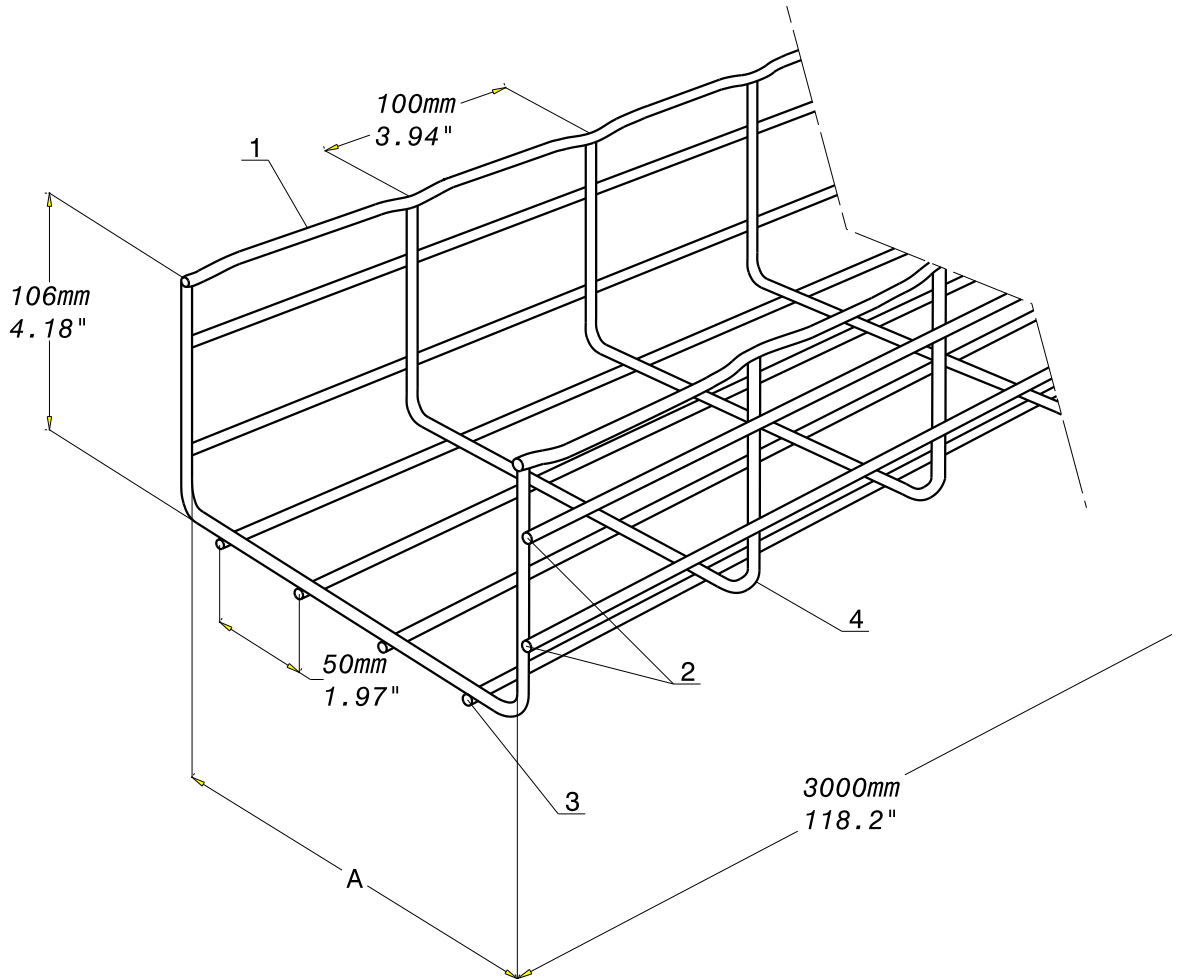

CABLOFIL CF105

INOX 304L

legrand | CABLE MANAGEMENT

FT0053-8

04-16

	Ø 1		Ø 2		Ø 3		Ø 4	
	mm	inch	mm	inch	mm	inch	mm	inch
CF105-100	4,4	0,173	3,9	0,154	3,9	0,154	4,4	0,173
CF105-150	4,4	0,173	3,9	0,154	3,9	0,154	4,4	0,173
CF105-200	5,5	0,216	4,4	0,173	3,9	0,154	4,4	0,173
CF105-300	5,5	0,216	5,5	0,216	3,9	0,154	4,4	0,173
CF105-400	5,5	0,216	5,5	0,216	3,9	0,154	5,5	0,216
CF105-500	5,5	0,216	5,5	0,216	3,9	0,154	5,5	0,216
CF105-600	5,5	0,216	5,5	0,216	3,9	0,154	5,5	0,216

REF	CODE	POIDS		WEIGHT		A	
		kg / m	lb / ft	mm	inch		
CF105 100	000 898	1.170	0.787	100	3.937		
CF105 150	000 908	1.320	0.888	150	5.905		
CF105 200	000 918	1.670	1.123	200	7.874		
CF105 300	000 928	2.470	1.661	300	11.811		
CF105 400	000 938	3.380	2.273	400	17.748		
CF105 500	000 948	3.780	2.542	500	19.685		
CF105 600	001 038	4.190	2.818	600	23.622		