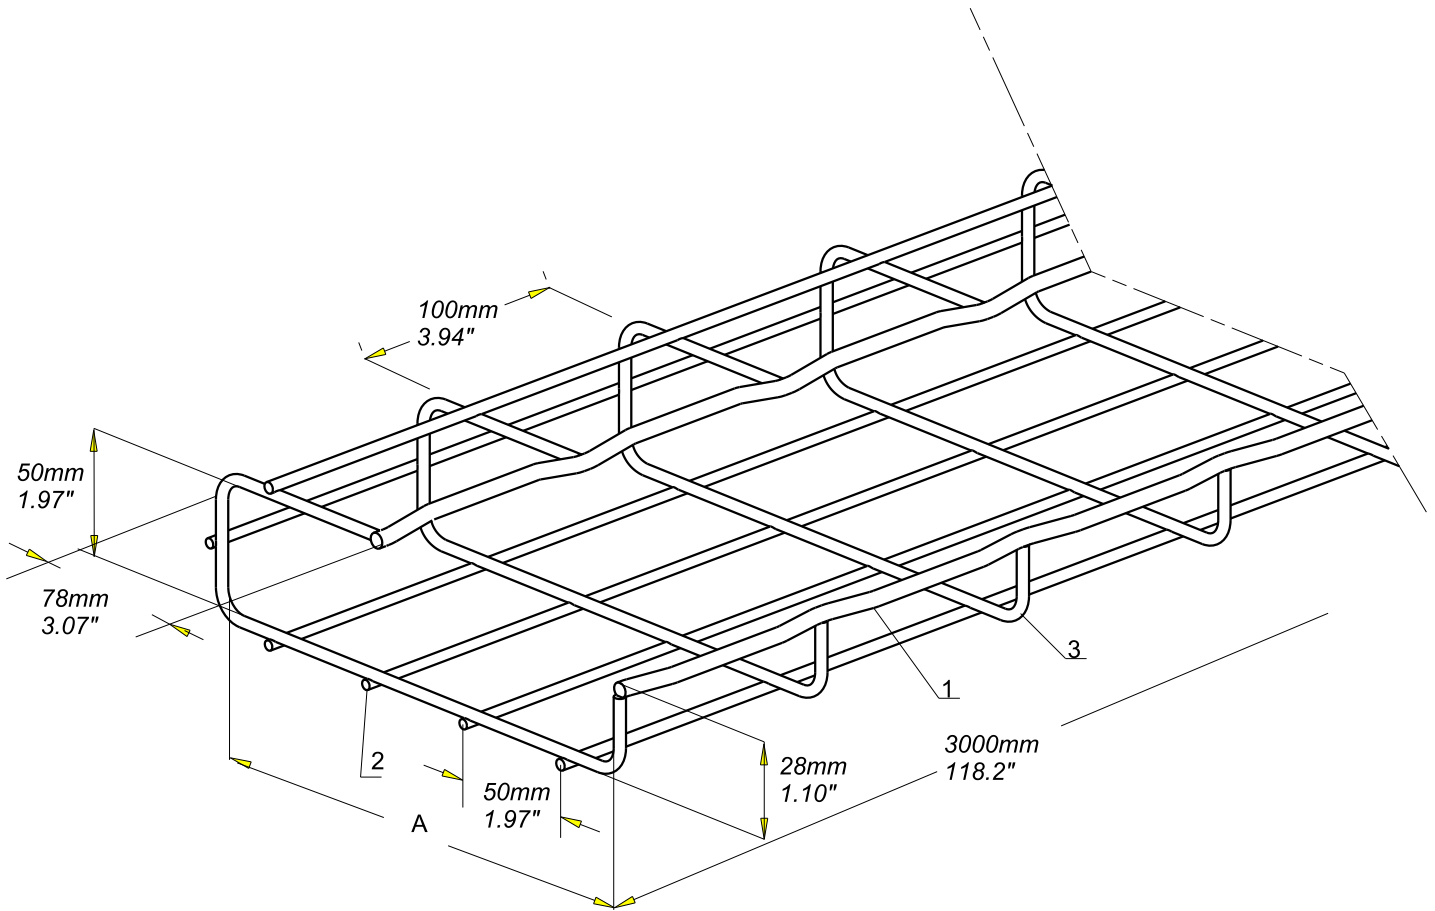

CABLOFIL CFG

EZ

CABLE MANAGEMENT

FT0025-1

07-17

	Ø 1		Ø 2		Ø 3	
	mm	inch	mm	inch	mm	inch
CFG50-100	4.4	0.173	3.9	0.154	4.4	0.173
CFG50-150	4.4	0.173	3.9	0.154	4.4	0.173
CFG50-200	5.9	0.232	3.9	0.154	4.4	0.173

REF	CODE	POIDS WEIGHT		A	
		kg/m	lb/ft	mm	inch
CFG50-100	003 221	0.945	0.636	100	3.937
CFG50-150	003 231	1.105	0.743	150	5.905
CFG50-200	003 241	1.409	0.948	200	7.874

NORME / STANDARD	
MATIERE / MATERIAL C4D TO C9D	EN ISO 16120-2
PROTECTION / COATING Fe / Zn12 / A	Class 3 according to CEI 61537