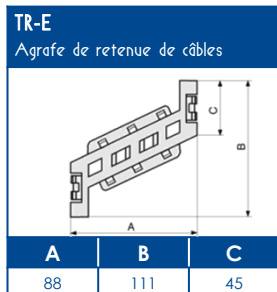

SCHEMAS ET COTES (mm)