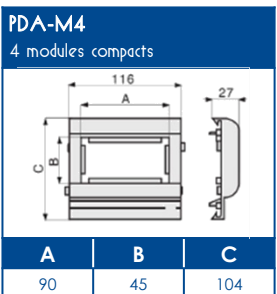

SUPPORTS APPAREILLAGES MODULE 45

COMPATIBILITE APPAREILLAGES 45x45

LEGRAND	PW	SCHNEIDER	HAGER	3M
Mosaic™	Espace Liberté™	Alvaïs quadra™	Systo™	Volution™

Compatible avec tous les appareillages standard 45x45