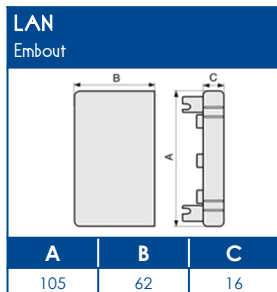

SCHEMAS ET COTES (mm)