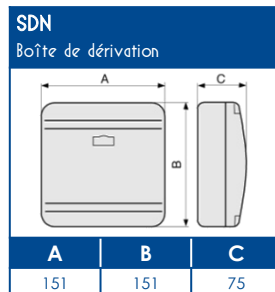

SCHEMAS ET COTES (mm)