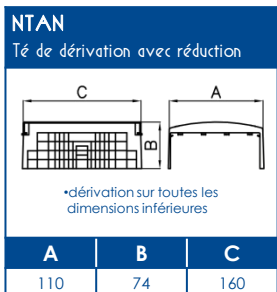

SCHEMAS ET COTES (mm)