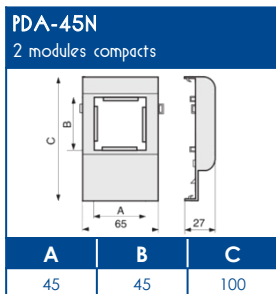

SUPPORTS APPAREILLAGES MODULE 45

COMPATIBILITE APPAREILLAGES 45x45

LEGRAND	PW	SCHNEIDER	HAGER	3M
Mosaic™	Espace Liberté™	Alvaïs quadra™	Systo™	Volution™

Compatible avec tous les appareillages standard 45x45