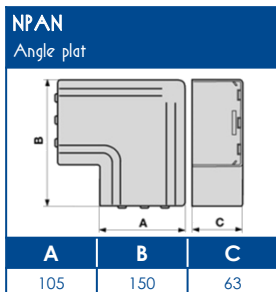

SCHEMAS ET COTES (mm)