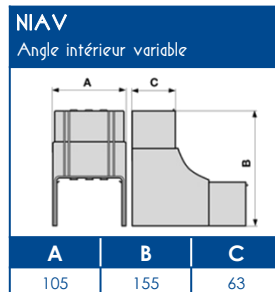

SCHEMAS ET COTES (mm)