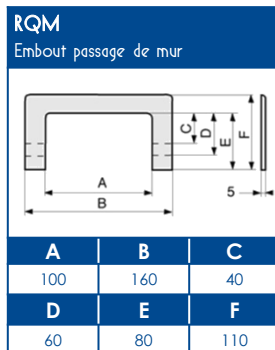

TA-E Goulottes de distribution

SCHEMAS ET COTES (mm)