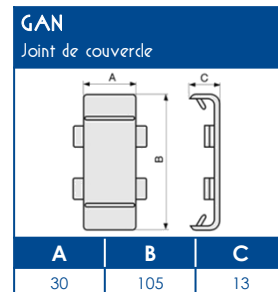

SCHEMAS ET COTES (mm)