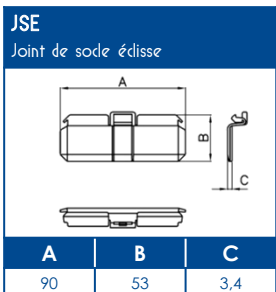

SCHEMAS ET COTES (mm)