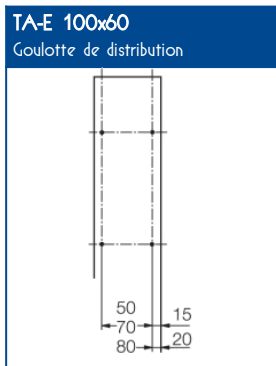

TA-E Goulottes de distribution

SCHEMAS ET COTES (mm)