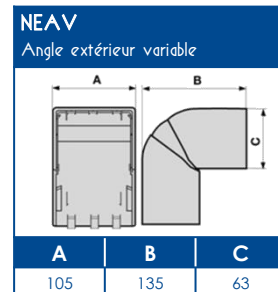

SCHEMAS ET COTES (mm)