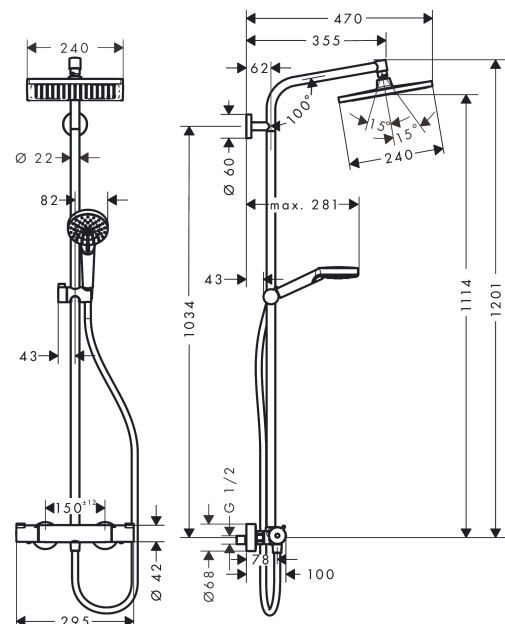

Crometta E

Showerpipe 240 1jet

Surfaces: **chromé** Numéro d'article: **27271000**

Description

Caractéristiques

- comprenant : douche de tête, douchette, thermostatique de douche, flexible de douche, curseur
- l'angle d'inclinaison coulissant peut être ajusté sur 45°
- douche de tête Crometta E 240
- dimension: 240 x 240 mm
- jet Rain
- rotule: douche de tête orientable
- longueur du bras de douche: 350 mm
- support de douchette réglage en hauteur
- débit du jet Rain (sous 3 bars de pression): 15 l/min
- butée de confort à 40° C
- limiteur d'eau chaude réglable
- entraxe 150 mm ± 12 mm
- tube recoupable par le bas
- ACS 18 ACC NY 144, valide jusqu'au 23.04.2023
- NF_375-M1-19-6

Détails de l'article

GTIN

4011097775906

Technologie

Certificats

Photo du produit

Plan géométral

Crometta E
Showerpipe 240 1jet

Surfaces: **chromé** Numéro d'article: **27271000**

Schéma d'écoulement

Crometta E
Showerpipe 240 1jet
 Surfaces: **chromé** Numéro d'article: **27271000**

Exemple de montage