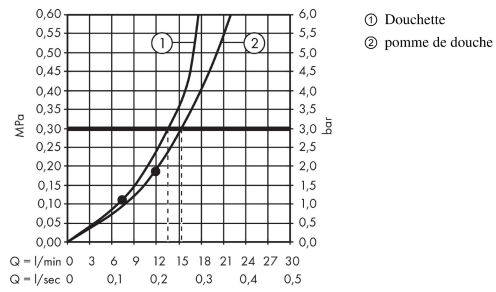

Crometta E
Showerpipe 240 1jet

Surfaces: **chromé**   Numéro d'article: **27271000**

Schéma d'écoulement