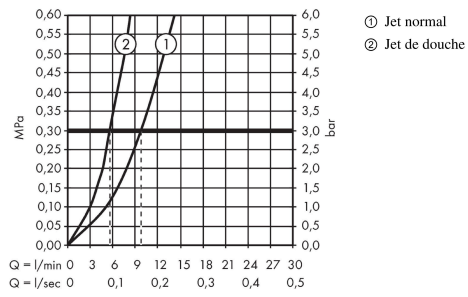

### Plan géométral

**Focus M41**

**Mitigeur de cuisine 240, avec douchette extractible 2 jets, sBox**

Finition: **Chrome** Numéro d'article: **73880000**

**Schéma d'écoulement**

**Focus M41**

**Mitigeur de cuisine 240, avec douchette extractible 2 jets, sBox**