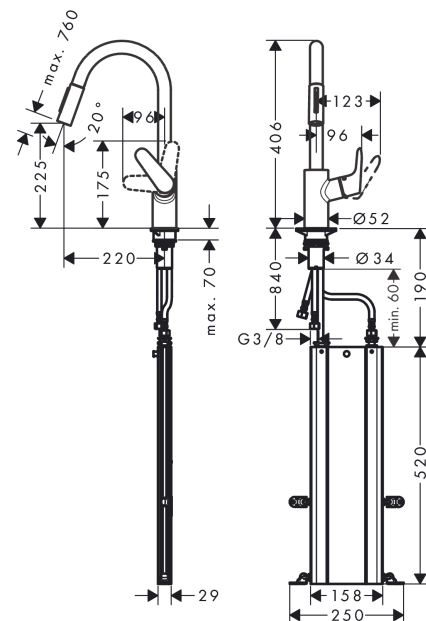

Plan géométral