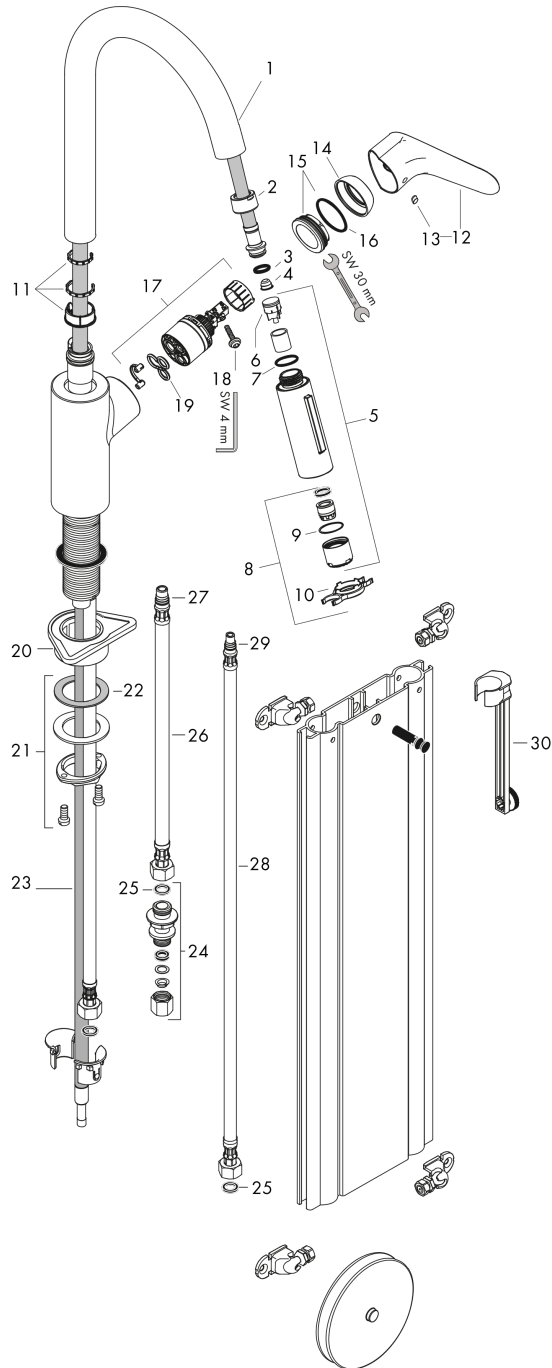

### Photo du produit

### Plan géométral

**Focus M41**

**Mitigeur de cuisine 240, avec douchette extractible 2 jets, sBox**

Finition: **Chrome** Numéro d'article: **73880000**

**Schéma d'écoulement**

**Focus M41**

**Mitigeur de cuisine 240, avec douchette extractible 2 jets, sBox**

Finition: **Chrome** Numéro d'article: **73880000**

**Vue éclatée**

Année de construction: >04/17

### Liste des pièces détachées

Année de construction: >04/17

Pos.	Description	Numéro d'article	GP	UE
1	bec cpl.	95562000	-	1
2	écrou à six pans	92755000	-	1
3	joint torique 11x2	98127000	-	1
4	filtre	97735000	-	1
5	douchette cpl.	98459000	-	1
6	clapet anti-retour	96737000	-	1
7	joint torique 18x1,5	98231000	-	1
8	mousseur laminaire M22x1 (15 l/min)	95909000	-	1
9	joint torique 20x1	98140000	-	1
10	clé	95910000	-	1
11	set des anneau plastique	98365000	-	1
12	poignée	98460000	-	1
13	cache vis	96338000	-	1
14	rosace	95498000	-	1
15	écrou à six pans	97209000	-	1
16	joint torique 32x2	98193000	-	1
17	cartouche cpl.	92730000	-	1
18	vis	95140000	-	1
19	joint	95008000	-	1
20	set de fixation	97523000	-	1
21	fixation cpl. (Ø 34)	95049000	-	1
22	anneau plastique	97548000	-	1
23	flexible	93191000	-	1
24	raccord à bague sertie	96099000	-	1
25	set de joint plat	95581000	-	1
26	flexible de raccordement 450 mm M10x1 G3/8	96507000	-	1
27	joint torique 8x1,75	97827000	-	1
28	flexible de raccordement 900 mm M8x0,75 G3/8	96316000	-	1
29	joint torique 7x1,5	98422000	-	1
30	rallonge	43333000	-	1