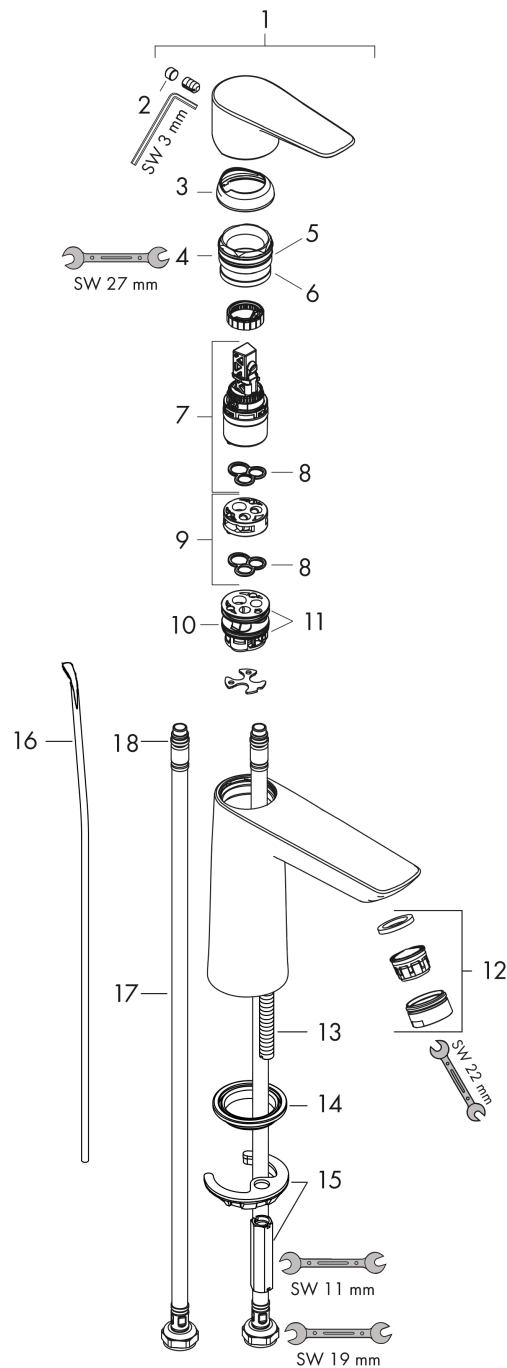

#### Photo du produit

#### Plan géométral

**Talis E**  
**Mitigeur de lavabo 110, avec tirette et vidage**  
 Finition: **Noir mat** Numéro d'article: **71710670**

Schéma d'écoulement

**Talis E**  
**Mitigeur de lavabo 110, avec tirette et vidage**  
 Finition: **Noir mat** Numéro d'article: **71710670**

Vue éclatée

Année de construction: >08/19

**Talis E****Mitigeur de lavabo 110, avec tirette et vidage**Finition: **Noir mat** Numéro d'article: **71710670****Liste des pièces détachées**

Année de construction: &gt;08/19

Pos.	Description	Numéro d'article	GP	UE
1	poignée	92687670	-	1
2	cache vis	95704000	-	1
3	rosace	92625670	-	1
4	écrou à six pans	92689000	-	1
5	joint torique 25x1,5	98146000	-	1
6	joint torique 27x1,5	92527000	-	1
7	cartouche cpl.	97685000	-	1
8	joint	98865000	-	1
9	adapteur pour cartouche	92628000	-	1
10	adapteur pour cartouche	98866000	-	1
11	joint torique 23x2	98398000	-	1
12	mousseur M24x1 (5 l/min)	13185670	-	1
13	vis M8 x 68	97736000	-	1
14	joint	97608000	-	1
15	fixation cpl.	96016000	-	1
16	tirette	96657670	-	1
17	flexible de raccordement 450 mm M8x0,75 G3/8	97206000	-	1
18	joint torique 7x1,5	98422000	-	1
a	vidage lavabo	94139670	-	1