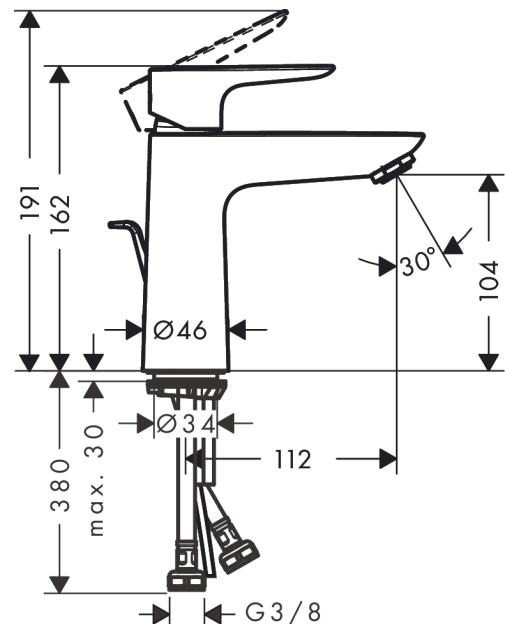

Plan géométral