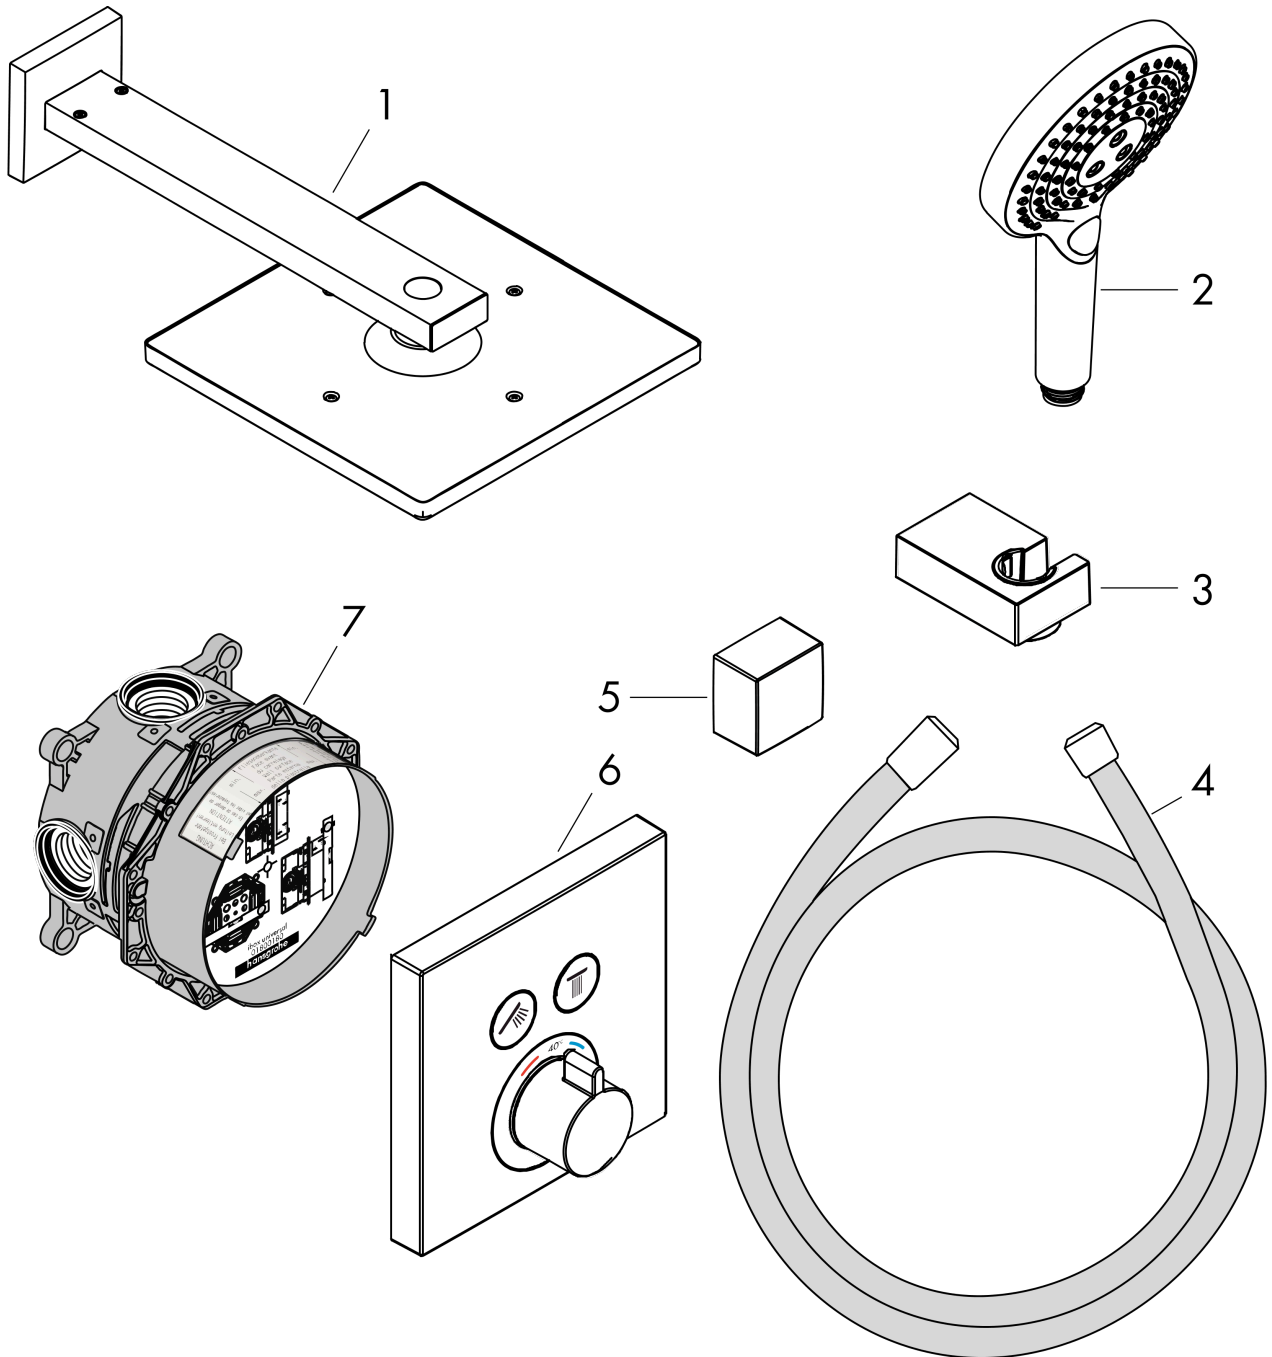

Raindance E
Pack encastré avec mitigeur thermostatique ShowerSelect
 Finition: **Noir mat** Numéro d'article: **27939670**

Description

Caractéristiques

- comprenant: douche de tête, douchette, thermostatique de douche, bras de douche, support pour douchette, sortie murale, flexible de douche, corps d'encastrement
- dimension: 300 x 300 mm
- type de jet douche de tête : jet RainAir
- type de jet de la douchette: jet Rain, jet RainAir, jet Whirl
- débit: 17 l/min sous 3 bars de pression
- pression minimum en fonctionnement: 1,5 bar
- pression maximum en fonctionnement: 6 bars
- thermostatique ShowerSelect
- pivot tournant côté douchette évitant la torsion du flexible
- type de raccordement: corps d'encastrement

Détails de l'article

EAN

4059625321546

Technologie

Prix de design

Photo du produit

Plan géométral

Raindance E
Pack encastré avec mitigeur thermostatique ShowerSelect
 Finition: **Noir mat** Numéro d'article: **27939670**

Vue éclatée

Année de construction: >10/20

Raindance E

Pack encastré avec mitigeur thermostatique ShowerSelect

Finition: **Noir mat** Numéro d'article: **27939670**

Liste des pièces détachées

Année de construction: >10/20

Pos.	Description	Numéro d'article	GP	UE
1	-	26238670	-	1
2	douchette	26530670	-	1
3	support douchette	28387670	-	1
4	flexible Isiflex'B 1,25 m	28272670	-	1
5	Fixfit Coude de raccordement	26455670	-	1
6	Thermostatique	15763670	-	1
7	set de base	01800180	-	1