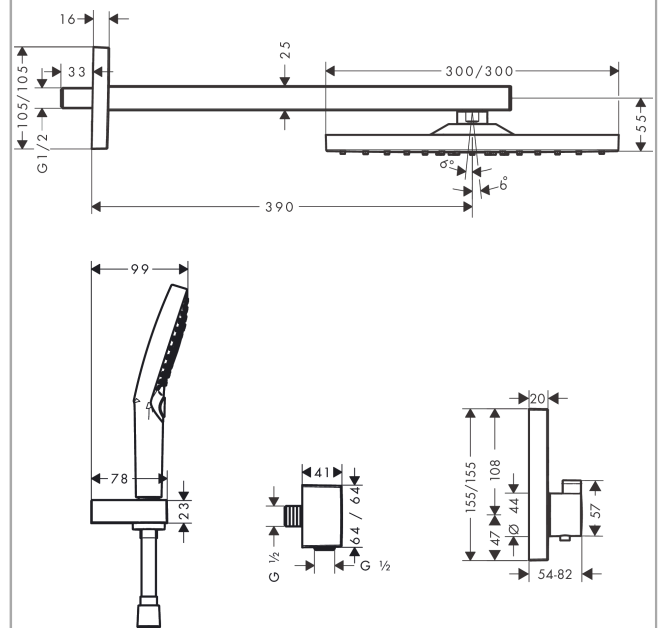

Raindance E
Pack encastré avec mitigeur thermostatique ShowerSelect
 Finition: **Noir mat** Numéro d'article: **27939670**

Description

Caractéristiques

- comprenant: douche de tête, douchette, thermostatique de douche, bras de douche, support pour douchette, sortie murale, flexible de douche, corps d'encastrement
- dimension: 300 x 300 mm
- type de jet douche de tête : jet RainAir
- type de jet de la douchette: jet Rain, jet RainAir, jet Whirl
- débit: 17 l/min sous 3 bars de pression
- pression minimum en fonctionnement: 1,5 bar
- pression maximum en fonctionnement: 6 bars
- thermostatique ShowerSelect
- pivot tournant côté douchette évitant la torsion du flexible
- type de raccordement: corps d'encastrement

Détails de l'article

EAN

4059625321546

Technologie

Prix de design

Photo du produit

Plan géométral

Raindance E
Pack encastré avec mitigeur thermostatique ShowerSelect
 Finition: **Noir mat** Numéro d'article: **27939670**

Vue éclatée

Année de construction: >10/20

Raindance E

Pack encastré avec mitigeur thermostatique ShowerSelect

Finition: **Noir mat** Numéro d'article: **27939670**

Liste des pièces détachées

Année de construction: >10/20

Pos.	Description	Numéro d'article	GP	UE
1	-	26238670	-	1
2	douchette	26530670	-	1
3	support douchette	28387670	-	1
4	flexible Isiflex'B 1,25 m	28272670	-	1
5	Fixfit Coude de raccordement	26455670	-	1
6	Thermostatique	15763670	-	1
7	set de base	01800180	-	1