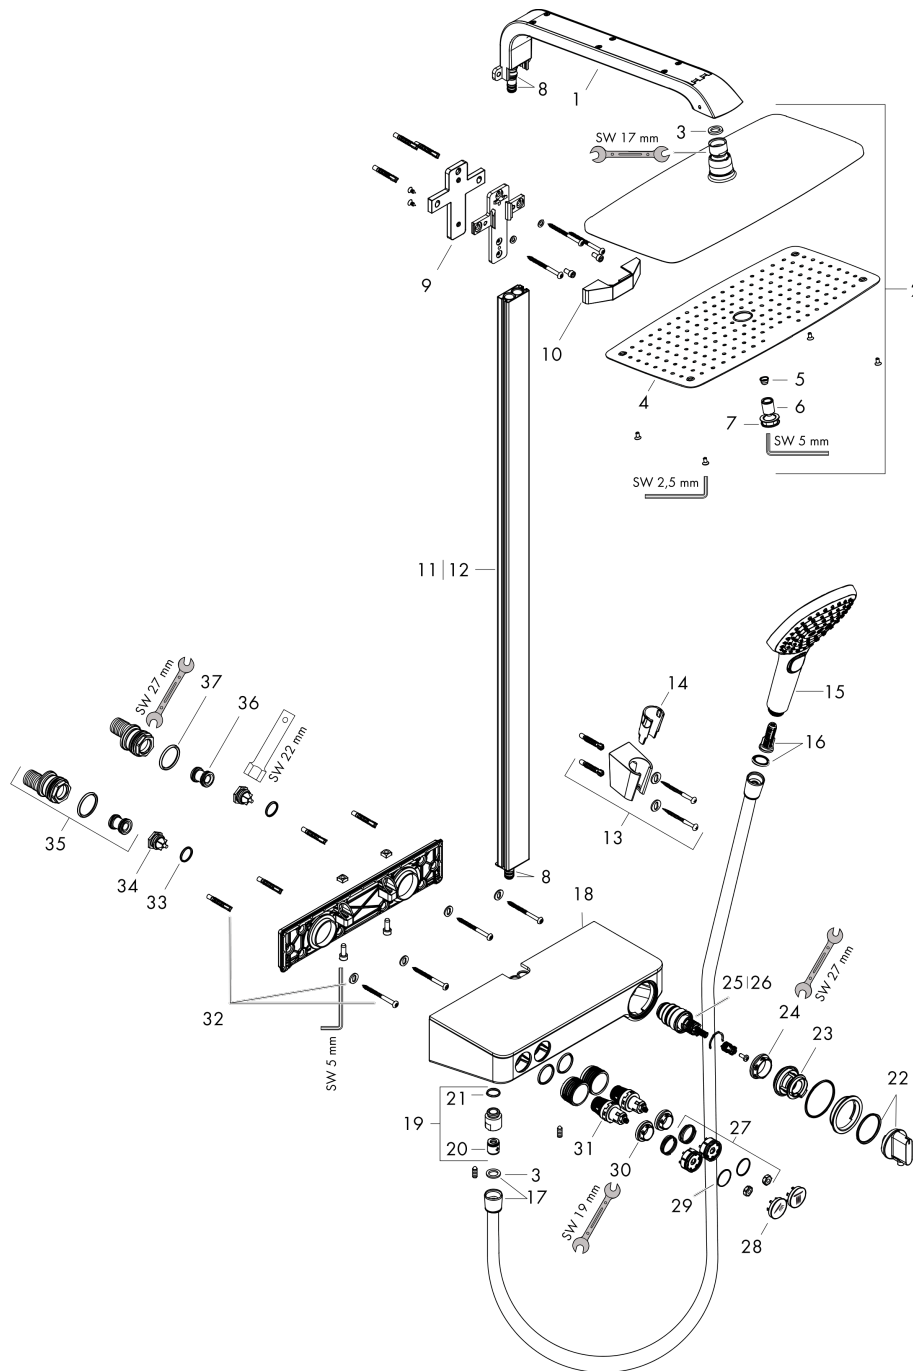

### Plan géométral

Raindance E

Colonne de douche 360 1jet avec mitigeur thermostatique ShowerTablet Select 300

Finition: Blanc/Chromé Numéro d'article: 27288400

Vue éclatée

Année de construction: 08/15 - 12/21

#### Liste des pièces détachées

Année de construction: **08/15 - 12/21**

Pos.	Description	Numéro d'article	GP	UE
1	bras de douche	92144000	-	1
2	pomme de douche avec filetage femelle G½	27381000	-	1
3	joint	98058000	-	1
4	grille de diffuseur	92295000	-	1
5	filtre	97735000	-	1
6	buses d'air	95416000	-	1
7	joint torique 15x2	98163000	-	1
8	joint torique 9x1,5	98117000	-	1
9	cale de compensation 7 mm	92143000	-	1
10	cache	92142000	-	1
11	tube avec couvercle (900 mm)	92141000	-	1
12	tube avec couvercle (1000 mm)	92467000	-	1
13	support douchette	28331000	-	1
14	guide	98918000	-	1
15	douchette	26520400	-	1
16	élément-filtre	97708000	-	1
17	flexible Isiflex'B 1,60 m	28276000	-	1
18	capot enjoliveur	92164400	-	1
19	Coude de raccordement	96044000	-	1
20	set des clapet anti-retour DW 15	94074000	-	1
21	joint torique 14x2	98129000	-	1
22	poignée thermostatique	98369000	-	1
23	bague de butée	98370000	-	1
24	écrou à six pans	98913000	-	1
25	cartouche thermostatique	98282000	-	1
26	cartouche inversée	92373000	-	1
27	ressort avec douille	92340000	-	1
28	set des symboles	98367000	-	1
29	joint torique 20x1	98140000	-	1
30	écrou à six pans	98368000	-	1
31	mécanisme d'arrêt	95758000	-	1
32	set de fixation	96179000	-	1
33	joint torique 17x2	98199000	-	1
34	clapet anti-retour (résistant à la pression jusqu'à 2 MPa)	95773000	-	1
35	set des raccord-S	95772000	-	1
36	amortisseur anti-coup de bélier	96429000	-	1
37	joint torique 29x3	98371000	-	1
a	mécanisme d'arrêt (spéciale)	92361000	-	1
b	adapteur pour raccord-S	02026000	-	1