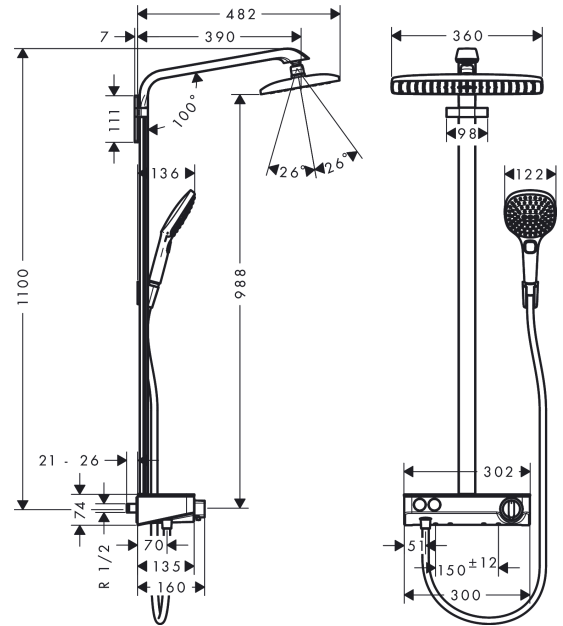

##### Caractéristiques

- comprenant: douche de tête, douchette, thermostatique de douche, flexible de douche, support pour douchette, barre de douche
- douche de tête Raindance E 360 Air
- dimension douchette, douche de tête : 360 x 190 mm
- type de jet douche de tête : jet RainAir
- tablette en verre sécurit
- surface de la tablette: verre blanc
- type de jet de la douchette: jet RainAir, jet Rain, jet Whirl
- débit maximal pour colonne de douche à 3 bar : 16,9 l/min
- pression minimum en fonctionnement: 0,8 bar
- pression maximum en fonctionnement: 5 bars
- articulation à rotule: douche de tête orientable
- diamètre de la barre: 40 mm
- longueur du bras de douche, douche de tête : 380 mm
- CoolContact thermostatique : empêche le boîtier de chauffer, pour plus de sécurité sous la douche
- thermostatique ShowerTablet Select 300
- fonction safety stop (anti-brûlures) à 40 °C
- limiteur d'eau chaude réglable
- convient aux chauffe-eaux instantanés
- distance du centre 150 mm ± 12 mm
- sécurité contre le retour de l'eau
- 2 fonctions
- ACS 23 ACC LY 080 France, valide jusqu'au 22.02.2028

## Raindance E

Colonne de douche 360 1jet avec mitigeur thermostatique ShowerTablet Select 300

Finition: **Blanc/Chromé** Numéro d'article: **27288400**

### Photo du produit

### Plan géométral