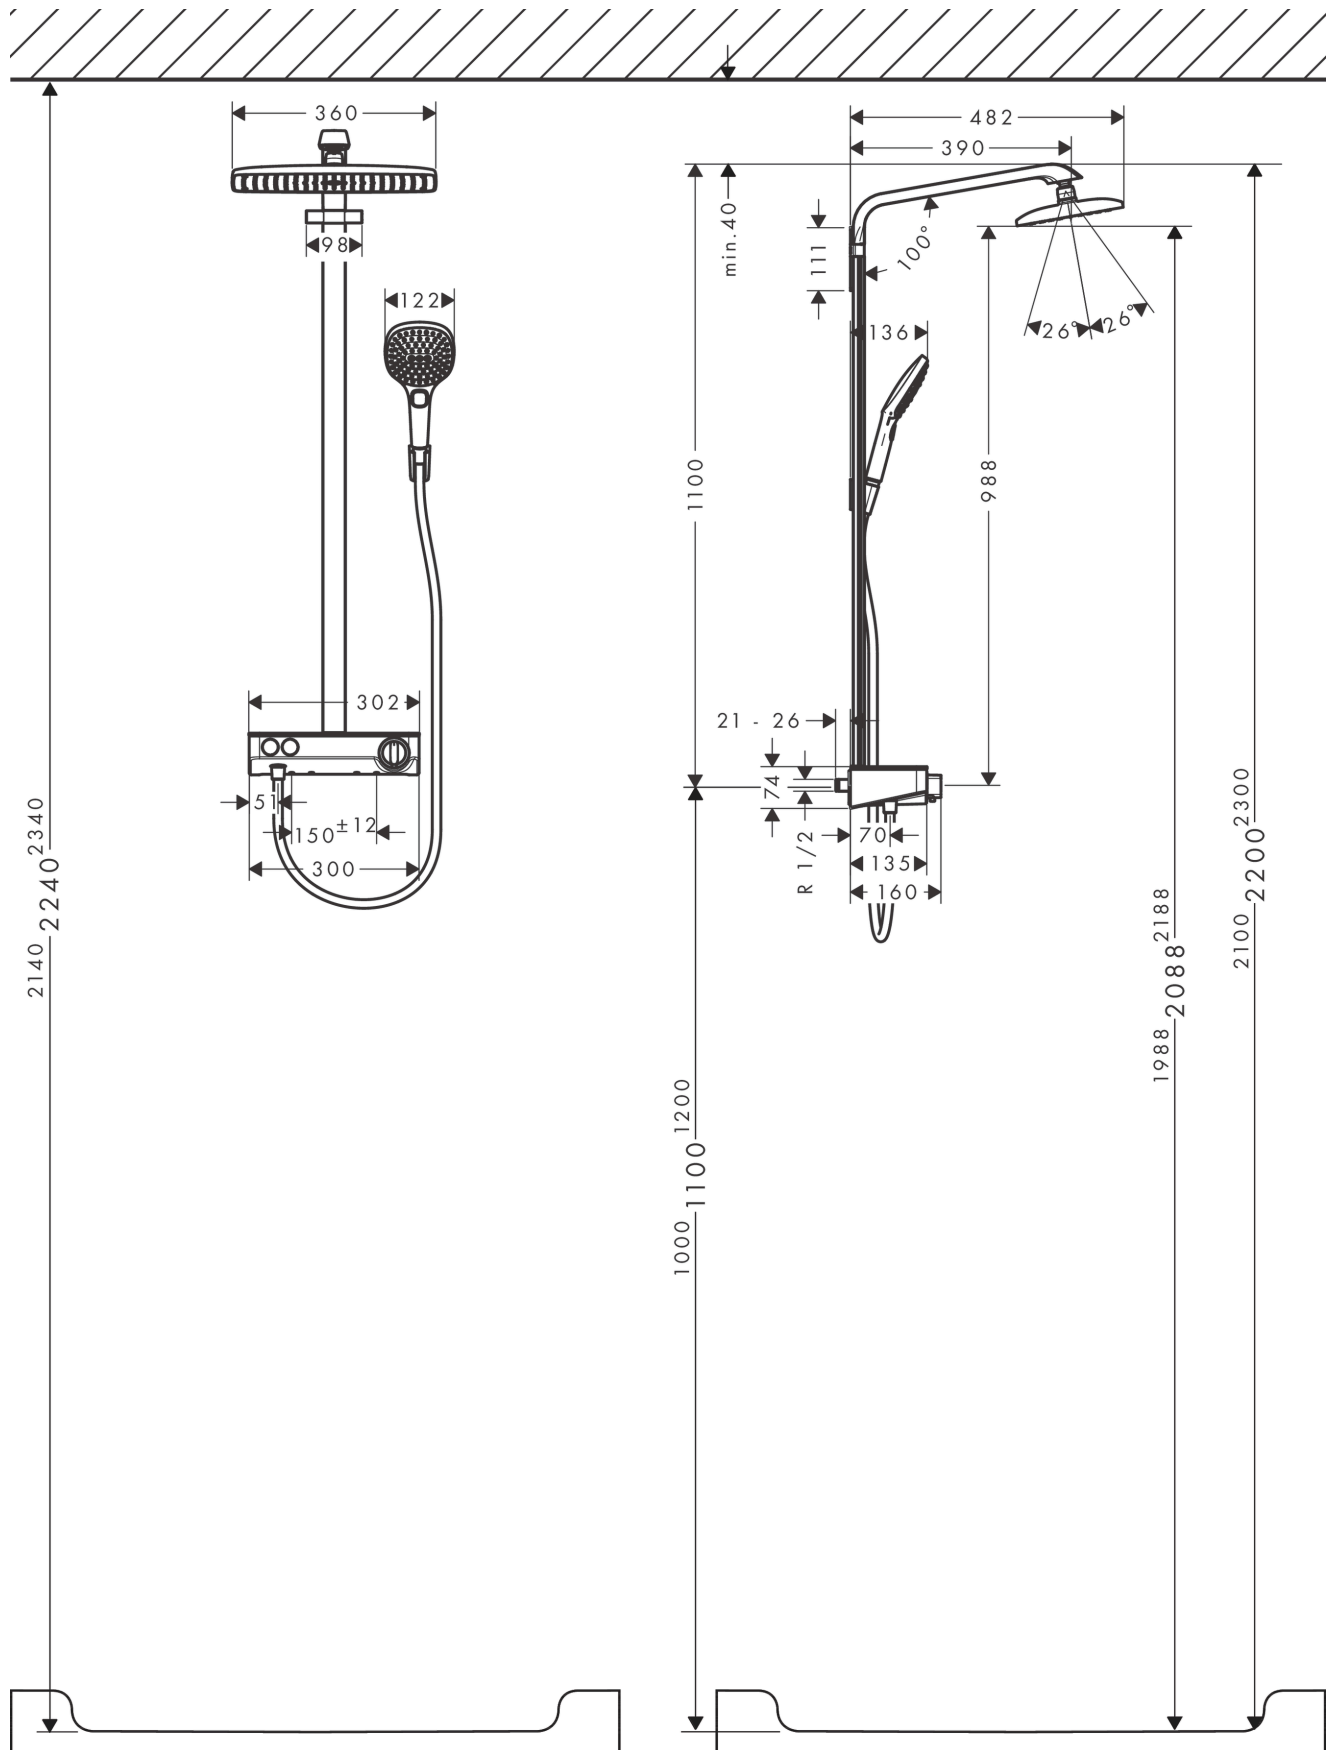

##### Caractéristiques

- comprenant: douche de tête, douchette, thermostatique de douche, flexible de douche, support pour douchette, barre de douche
- douche de tête Raindance E 360 Air
- dimension douchette, douche de tête : 360 x 190 mm
- type de jet douche de tête : jet RainAir
- tablette en verre sécurit
- surface de la tablette: verre blanc
- type de jet de la douchette: jet RainAir, jet Rain, jet Whirl
- débit maximal pour colonne de douche à 3 bar : 16,9 l/min
- pression minimum en fonctionnement: 0,8 bar
- pression maximum en fonctionnement: 5 bars
- articulation à rotule: douche de tête orientable
- diamètre de la barre: 40 mm
- longueur du bras de douche, douche de tête : 380 mm
- CoolContact thermostatique : empêche le boîtier de chauffer, pour plus de sécurité sous la douche
- thermostatique ShowerTablet Select 300
- fonction safety stop (anti-brûlures) à 40 °C
- limiteur d'eau chaude réglable
- convient aux chauffe-eaux instantanés
- distance du centre 150 mm ± 12 mm
- sécurité contre le retour de l'eau
- 2 fonctions
- ACS 23 ACC LY 080 France, valide jusqu'au 22.02.2028

### Plan géométral

### Schéma d'écoulement

**Raindance E**

**Colonne de douche 360 1jet avec mitigeur thermostatique ShowerTablet Select 300**

Finition: **Blanc/Chromé** Numéro d'article: **27288400**

**Exemple de montage**