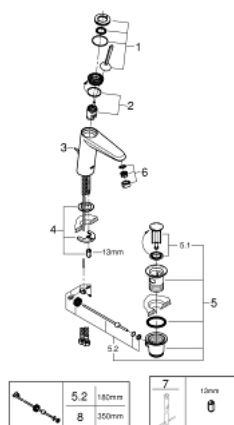

23 427 000 **EURODISC JOY MITIGEUR MONOCOMMANDE LAVABO**
TAILLE M

DESCRIPTION DU PRODUIT

- Monotrou sur plaque
- Levier de commande métallique
- GROHE FeatherControl cartouche Joystick
- GROHE StarLight Chrome éclatant et durable
- GROHE EcoJoy SpeedClean mousseur 5 l/min
- GROHE FastFixation Plus installation ultra rapide
- Tirette et garniture de vidage 1-1/4"
- Flexibles de raccordement souples

23 427 000 **EURODISC JOY MITIGEUR MONOCOMMANDE LAVABO**
TAILLE M

PIÈCES DÉTACHÉES

- 1: Levier (N ° de commande 46906000)
- 2: Cartouche (N ° de commande 46907000)
- 3: Tirette de vidage (N ° de commande 46739000)
- 4: Fixation M26x1,5 (N ° de commande 46645000)
- 5: Garniture de vidage 1 1/4" (N ° de commande 28910000)
- 5.1: Vidage (N ° de commande 07182000)
- 5.2: Tige et rotule de vidage (N ° de commande 07052000)
- 6: Mousseur (N ° de commande 48159000)
- 7: Clé à tube SW 46 mm de 400 mm (N ° de commande 19017000)*
- 8: Tige et rotule de vidage (N ° de commande 07341000)*