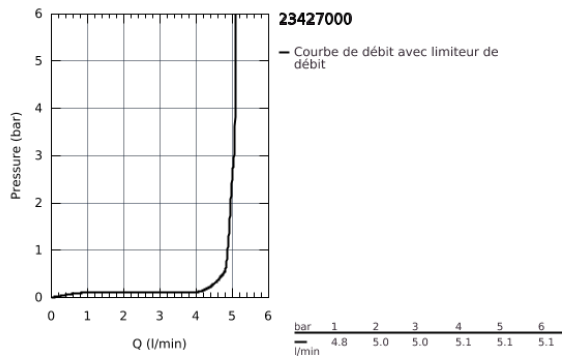

23 427 000 **EURODISC JOY MITIGEUR MONOCOMMANDE LAVABO**
TAILLE M

DESCRIPTION DU PRODUIT

- Monotrou sur plaque
- Levier de commande métallique
- GROHE FeatherControl cartouche Joystick
- GROHE StarLight Chrome éclatant et durable
- GROHE EcoJoy SpeedClean mousseur 5 l/min
- GROHE FastFixation Plus installation ultra rapide
- Tirette et garniture de vidage 1-1/4"
- Flexibles de raccordement souples

23 427 000 **EURODISC JOY MITIGEUR MONOCOMMANDE LAVABO**
TAILLE M

PIÈCES DÉTACHÉES

- 1: Levier (N ° de commande 46906000)
- 2: Cartouche (N ° de commande 46907000)
- 3: Tirette de vidage (N ° de commande 46739000)
- 4: Fixation M26x1,5 (N ° de commande 46645000)
- 5: Garniture de vidage 1 1/4" (N ° de commande 28910000)
- 5.1: Vidage (N ° de commande 07182000)
- 5.2: Tige et rotule de vidage (N ° de commande 07052000)
- 6: Mousseur (N ° de commande 48159000)
- 7: Clé à tube SW 46 mm de 400 mm (N ° de commande 19017000)*
- 8: Tige et rotule de vidage (N ° de commande 07341000)*