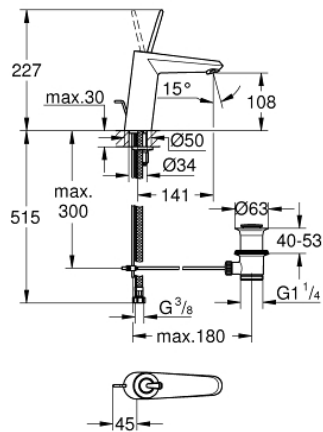

23 427 000 **EURODISC JOY MITIGEUR MONOCOMMANDE LAVABO**
TAILLE M

DESCRIPTION DU PRODUIT

- Monotrou sur plaque
- Levier de commande métallique
- GROHE FeatherControl cartouche Joystick
- GROHE StarLight Chrome éclatant et durable
- GROHE EcoJoy SpeedClean mousseur 5 l/min
- GROHE FastFixation Plus installation ultra rapide
- Tirette et garniture de vidage 1-1/4"
- Flexibles de raccordement souples

23 427 000 **EURODISC JOY MITIGEUR MONOCOMMANDE LAVABO**
TAILLE M

PIÈCES DÉTACHÉES

- 1: Levier (N ° de commande 46906000)
- 2: Cartouche (N ° de commande 46907000)
- 3: Tirette de vidage (N ° de commande 46739000)
- 4: Fixation M26x1,5 (N ° de commande 46645000)
- 5: Garniture de vidage 1 1/4" (N ° de commande 28910000)
- 5.1: Vidage (N ° de commande 07182000)
- 5.2: Tige et rotule de vidage (N ° de commande 07052000)
- 6: Mousseur (N ° de commande 48159000)
- 7: Clé à tube SW 46 mm de 400 mm (N ° de commande 19017000)*
- 8: Tige et rotule de vidage (N ° de commande 07341000)*