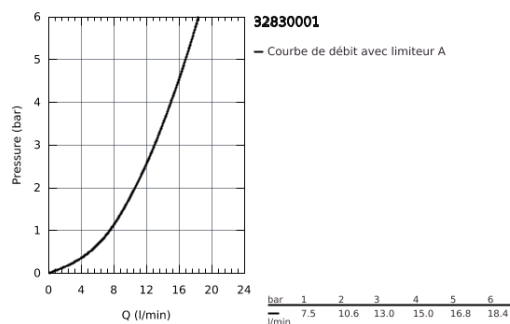

32 830 001 EUROSMART COSMOPOLITAN MITIGEUR MONOCOMMANDE LAVABO TAILLE L

DESCRIPTION DU PRODUIT

- Monotrou sur plage
- Levier de commande métallique
- Fixation de poignée invisible
- **GROHE SilkMove** Cartouche en céramique 35 mm
- Limiteur de débit ajustable
- **GROHE StarLight** Chrome éclatant et durable
- **GROHE Zero conduit d'eau isolé - sans plomb ni nickel**
- **GROHE FastFixation** installation rapide
- Mousseur
- Bec mobile avec butée
- Tirette et garniture de vidage 1-1/4"
- Flexibles de raccordement souples, sertis d'usine
- Limiteur de température en option (46375)

32 830 001 EUROSMART COSMOPOLITAN MITIGEUR MONOCOMMANDE LAVABO
TAILLE L

32 830 001 EUROSMART COSMOPOLITAN MITIGEUR MONOCOMMANDE LAVABO TAILLE L

PIÈCES DÉTACHÉES

- 1: Levier Eurosmart Cosmo (N ° de commande 46683000)
 - 2: CARTOUCHE CERAMIQUE PETIT MODEL DIA.35MM (N ° de commande 46374000)
 - 3: Mousseur F22x1 15l/mn (N ° de commande 48418000)
 - 4: tirette de vidage (N ° de commande 46739000)
 - 5: jeu de montage (N ° de commande 46671000)
 - 6: VIDAGE LAVABO/BIDET (N ° de commande 28910000)
 - 6.1: clapet (N ° de commande 07182000)
 - 6.2: tige du collier d'excentrique (N ° de commande 07052000)
 - 7: Quickfix : système d'installation rapide (N ° de commande 19332000)*
 - 8: clé de montage (N ° de commande 19017000)*
 - 9: tige du collier d'excentrique (N ° de commande 07341000)*
- *Accessoires spéciaux