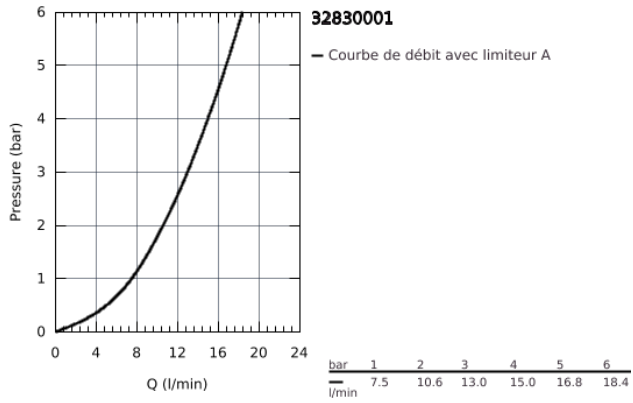

32 830 001 EUROSMART COSMOPOLITAN MITIGEUR MONOCOMMANDE LAVABO TAILLE L

DESCRIPTION DU PRODUIT

- Monotrou sur plage
- Levier de commande métallique
- Fixation de poignée invisible
- **GROHE SilkMove** Cartouche en céramique 35 mm
- Limiteur de débit ajustable
- **GROHE StarLight** Chrome éclatant et durable
- **GROHE Zero conduit d'eau isolé - sans plomb ni nickel**
- **GROHE FastFixation** installation rapide
- Mousseur
- Bec mobile avec butée
- Tirette et garniture de vidage 1-1/4"
- Flexibles de raccordement souples, sertis d'usine
- Limiteur de température en option (46375)

32 830 001 EUROSMART COSMOPOLITAN MITIGEUR MONOCOMMANDE LAVABO
TAILLE L

32 830 001 EUROSMART COSMOPOLITAN MITIGEUR MONOCOMMANDE LAVABO TAILLE L

PIÈCES DÉTACHÉES

- 1: Levier Eurosmart Cosmo (N ° de commande 46683000)
 - 2: CARTOUCHE CERAMIQUE PETIT MODEL DIA.35MM (N ° de commande 46374000)
 - 3: Mousseur F22x1 15l/mn (N ° de commande 48418000)
 - 4: tirette de vidage (N ° de commande 46739000)
 - 5: jeu de montage (N ° de commande 46671000)
 - 6: VIDAGE LAVABO/BIDET (N ° de commande 28910000)
 - 6.1: clapet (N ° de commande 07182000)
 - 6.2: tige du collier d'excentrique (N ° de commande 07052000)
 - 7: Quickfix : système d'installation rapide (N ° de commande 19332000)*
 - 8: clé de montage (N ° de commande 19017000)*
 - 9: tige du collier d'excentrique (N ° de commande 07341000)*
- *Accessoires spéciaux