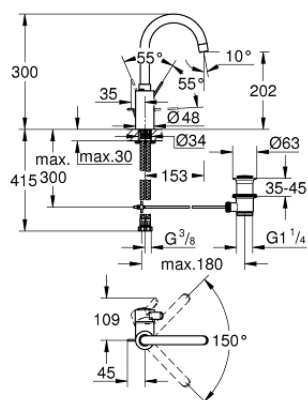

32 830 001 EUROSMART COSMOPOLITAN MITIGEUR MONOCOMMANDE LAVABO TAILLE L

DESCRIPTION DU PRODUIT

- Monotrou sur plage
- Levier de commande métallique
- Fixation de poignée invisible
- **GROHE SilkMove** Cartouche en céramique 35 mm
- Limiteur de débit ajustable
- **GROHE StarLight** Chrome éclatant et durable
- **GROHE Zero conduit d'eau isolé - sans plomb ni nickel**
- **GROHE FastFixation** installation rapide
- Mousseur
- Bec mobile avec butée
- Tirette et garniture de vidage 1-1/4"
- Flexibles de raccordement souples, sertis d'usine
- Limiteur de température en option (46375)

32 830 001 EUROSMART COSMOPOLITAN MITIGEUR MONOCOMMANDE LAVABO
TAILLE L

32 830 001 EUROSMART COSMOPOLITAN MITIGEUR MONOCOMMANDE LAVABO TAILLE L

PIÈCES DÉTACHÉES

- 1: Levier Eurosmart Cosmo (N ° de commande 46683000)
 - 2: CARTOUCHE CERAMIQUE PETIT MODEL DIA.35MM (N ° de commande 46374000)
 - 3: Mousseur F22x1 15l/mn (N ° de commande 48418000)
 - 4: tirette de vidage (N ° de commande 46739000)
 - 5: jeu de montage (N ° de commande 46671000)
 - 6: VIDAGE LAVABO/BIDET (N ° de commande 28910000)
 - 6.1: clapet (N ° de commande 07182000)
 - 6.2: tige du collier d'excentrique (N ° de commande 07052000)
 - 7: Quickfix : système d'installation rapide (N ° de commande 19332000)*
 - 8: clé de montage (N ° de commande 19017000)*
 - 9: tige du collier d'excentrique (N ° de commande 07341000)*
- *Accessoires spéciaux