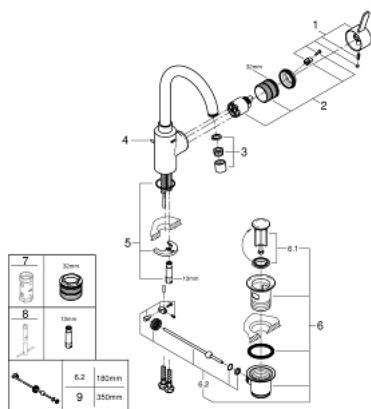

32 830 001 EUROSMART COSMOPOLITAN MITIGEUR MONOCOMMANDE LAVABO TAILLE L

DESCRIPTION DU PRODUIT

- Monotrou sur plage
- Levier de commande métallique
- Fixation de poignée invisible
- **GROHE SilkMove** Cartouche en céramique 35 mm
- Limiteur de débit ajustable
- **GROHE StarLight** Chrome éclatant et durable
- **GROHE Zero conduit d'eau isolé - sans plomb ni nickel**
- **GROHE FastFixation** installation rapide
- Mousseur
- Bec mobile avec butée
- Tirette et garniture de vidage 1-1/4"
- Flexibles de raccordement souples, sertis d'usine
- Limiteur de température en option (46375)

32 830 001 EUROSMART COSMOPOLITAN MITIGEUR MONOCOMMANDE LAVABO
TAILLE L

32 830 001 EUROSMART COSMOPOLITAN MITIGEUR MONOCOMMANDE LAVABO TAILLE L

PIÈCES DÉTACHÉES

- 1: Levier Eurosmart Cosmo (N ° de commande 46683000)
 - 2: CARTOUCHE CERAMIQUE PETIT MODEL DIA.35MM (N ° de commande 46374000)
 - 3: Mousseur F22x1 15l/mn (N ° de commande 48418000)
 - 4: tirette de vidage (N ° de commande 46739000)
 - 5: jeu de montage (N ° de commande 46671000)
 - 6: VIDAGE LAVABO/BIDET (N ° de commande 28910000)
 - 6.1: clapet (N ° de commande 07182000)
 - 6.2: tige du collier d'excentrique (N ° de commande 07052000)
 - 7: Quickfix : système d'installation rapide (N ° de commande 19332000)*
 - 8: clé de montage (N ° de commande 19017000)*
 - 9: tige du collier d'excentrique (N ° de commande 07341000)*
- *Accessoires spéciaux