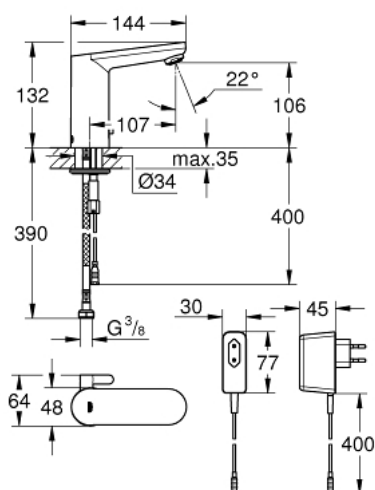

36 325 001 Eurosmart Cosmopolitan E Mitigeur lavabo infrarouge 1/2" avec limiteur de température ajustable

https://www.grohe.fr/fr_fr/eurosmart-cosmopolitan-e-mitigeur-lavabo-infrarouge-1-2-avec-limiteur-de-temperature-ajustable-36325001.html

- Avec capteur infra-rouge bi-directionnel
- Avec transformateur 100-230 V AC, 50-60 Hz, 6 V DC
- **GROHE StarLight** éclatant et durable
- **GROHE EcoJoy** économie d'eau, **mousseur 5 l/min**
- Flexibles de raccordement souples, sertis d'usine
- Clapets anti-retour
- Filtres intégrés
- Avec électrovanne intégrée
- Système de montage rapide
- 7 programmes paramétrés:
- Rinçage automatique
- Désinfection thermique
- Mode nettoyage
- Fonctions additionnelles et paramétrages précis par la télécommande 36 407
- Marquage de conformité CE
- Classe acoustique groupe 1 (DIN 4109)
- Protection robinetterie de type IP 59K
- Pression minimale 1 bar
- **Une éco-participation EEE est comprise dans ce prix**