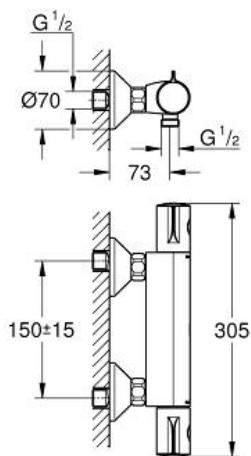

GROHTHERM 800

Mitigeur thermostatique Douche

Référence : 34562000

GROHE s.a.r.l | Siège, salle d'exposition – 60, Boulevard de la Mission Marchand
92418 Courbevoie – La Défense Cedex
Tél +33 (0)1 49 97 29 00 | Fax +33(0)1 55 70 20 38

Pure Freude
an Wasser

GROHE

Descriptif Produit :

GROHTHERM 800

Mitigeur thermostatique Douche

Spécifications Produit :

Montage mural apparent

GROHE StarLight Chrome éclatant et durable

GROHE SafeStop butée à 38°C

GROHE SafeStop Plus butée à 38°C + limiteur de température intégré à **50°C max**

GROHE TurboStat cartouche **C3** - régulation thermostatique quasi-instantanée

Robinet d'arrêt intégré

Poignée de débit avec touche éco et butée éco réglable séparément

Tête céramique 1/2", 180°

Départ de douche 1/2" par le dessous

Clapets anti-retour intégrés

Filtres intégrés

Raccords en S

Rosace en métal

GROHE EcoJoy économie d'eau

Finition :

□ 34562000 Chromé