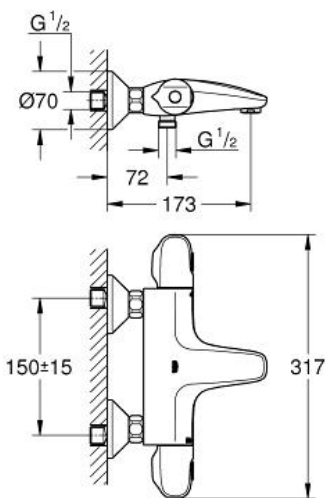

Pure Freude
an Wasser

GROHE

Descriptif Produit :

GROHTHERM 1000

Mitigeur thermostatique Bain / Douche 1/2

Spécifications Produit :

Montage mural apparent

GROHE CoolTouch Minimise les risques de brûlures