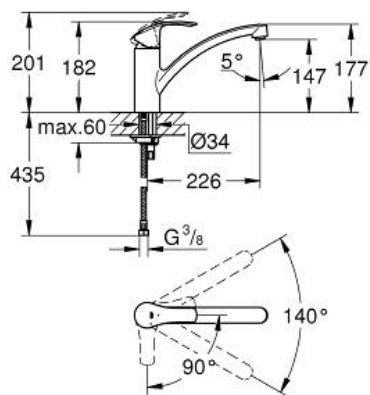

Pure Freude  
an Wasser

**GROHE**

**Descriptif Produit :**  
**EUROSMART**  
Mitigeur monocommande Evier

**Spécifications Produit :**

**Bec bas**

Monotrou sur plage  
GROHE StarLight chrome éclatant et durable  
Cartouche en céramique 35 mm C3 avec économie d'énergie  
ouverture dans l'axe en eau froide, butée Eco  
Bec moulé pivotant  
Zone de rotation 140°  
Conduit d'eau séparé - sans plomb ni nickel  
Mousseur avec fente, pour un remplacement sans outil  
Flexibles de raccordement souples, sertis d'usine  
Système de montage rapide