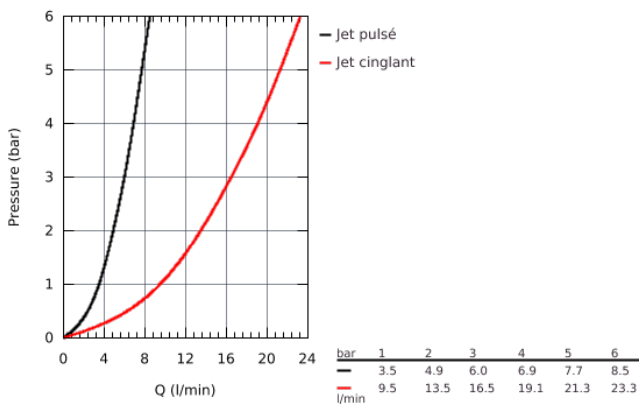

27 597 001 **NOUVELLE TEMPESTA 100 DOUCHETTE 2 JETS**