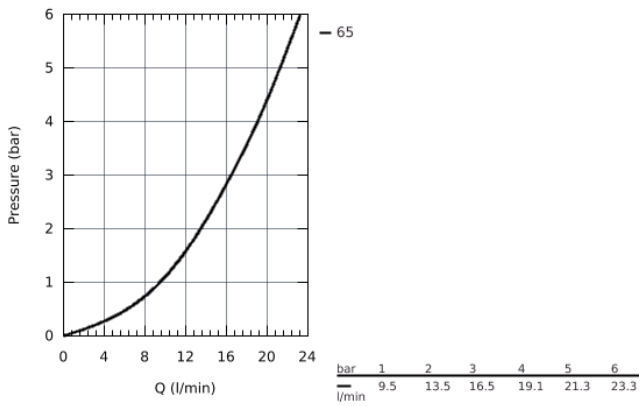

27 597 001 **NOUVELLE TEMPESTA 100 DOUCHETTE 2 JETS**