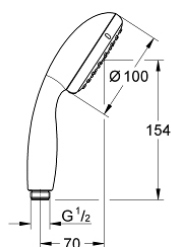

27 597 001 **NOUVELLE TEMPESTA 100 DOUCHETTE 2 JETS**

27 597 001 **NOUVELLE TEMPESTA 100 DOUCHETTE 2 JETS**

**PIÈCES DÉTACHÉES**

1: Dirt strainer (N ° de commande 0700200M)