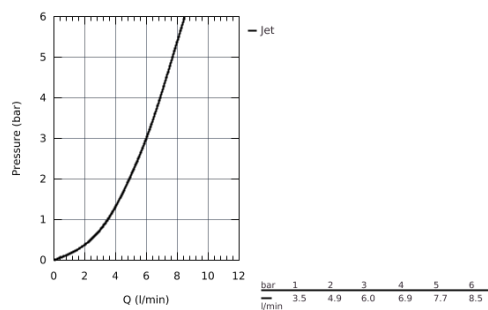

27 597 001 NOUVELLE TEMPESTA 100 DOUCHETTE 2 JETS

DESCRIPTION DU PRODUIT

- Pluie , Jet
- **GROHE DreamSpray** jet parfaitement uniforme
- **GROHE StarLight** Chrome éclatant et durable
- Procédé anti-calcaire **SpeedClean**
- Inner WaterGuide, longévité maximale
- ShockProof anneau en silicone
- Système de montage universel : s'associe avec tous les flexibles de douche