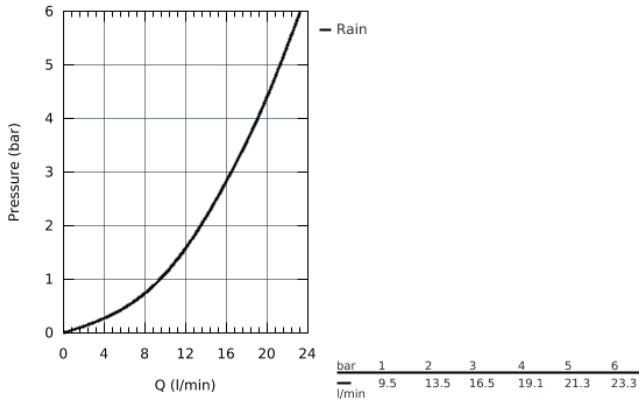

27 597 001 **NOUVELLE TEMPESTA 100 DOUCHETTE 2 JETS**