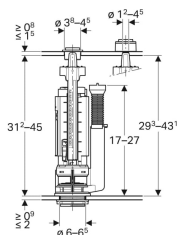

## Mécanisme de chasse Geberit type 290 d40, rinçage simple touche

Exemple d'image

### Contenu de la livraison

- Matériel de fixation

- Volume de chasse réglable
- Tube de trop-plein adaptable en hauteur
- Avec fixation du couvercle

### Caractéristiques techniques

Température de stockage maximale	40 °C
Température maximale de l'eau	25 °C
Force de déclenchement	18 N

N° de réf.	Couleur / surface	H
282.000.21.3	chromé brillant	32 cm