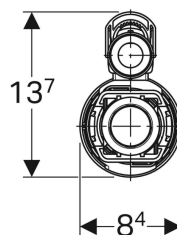

## Mécanisme de chasse Geberit type 290 d40, rinçage simple touche

Exemple d'image

### Contenu de la livraison

- Matériel de fixation

- Volume de chasse réglable
- Tube de trop-plein adaptable en hauteur
- Avec fixation du couvercle

### Caractéristiques techniques

Température de stockage maximale	40 °C
Température maximale de l'eau	25 °C
Force de déclenchement	18 N

N° de réf.	Couleur / surface	H
282.000.21.3	chromé brillant	32 cm