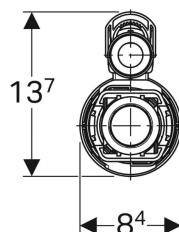

**Mécanisme de chasse complet Geberit type 290-380 rinçage simple touche, alimentation d'eau latérale, 3/8", mamelon en laiton**

Exemple d'image

**Utilisation**

- Pour les eaux grises (eaux pluviales) au pH 6,0–9,5 en cas d'utilisation d'une installation de filtration
- Pour réservoirs en céramique
- Pour eau potable
- Pour alimentations en eau 3/8"

**Caractéristiques**

- Rinçage simple touche
- Hauteur de remplissage réglable
- Mamelon fileté en laiton
- Adaptable en hauteur
- Volume de chasse réglable

- Tube de trop-plein adaptable en hauteur
- Alimentation latérale
- Avec fixation du couvercle