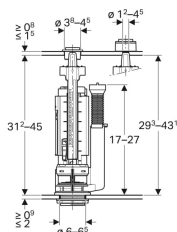

**Mécanisme de chasse complet Geberit type 290-380 rinçage simple touche, alimentation d'eau latérale, 3/8", mamelon en laiton**

Exemple d'image

**Utilisation**

- Pour les eaux grises (eaux pluviales) au pH 6,0–9,5 en cas d'utilisation d'une installation de filtration
- Pour réservoirs en céramique
- Pour eau potable
- Pour alimentations en eau 3/8"

**Caractéristiques**

- Rinçage simple touche
- Hauteur de remplissage réglable
- Mamelon fileté en laiton
- Adaptable en hauteur
- Volume de chasse réglable

- Tube de trop-plein adaptable en hauteur
- Alimentation latérale
- Avec fixation du couvercle

**Caractéristiques techniques**

Pression dynamique	0.1-10 bar
Bruit de conduite à 3 bars	12 dB(A)
Bruit de conduite à 5 bars	18 dB(A)
Température de stockage maximale	40 °C
Température maximale de l'eau	25 °C
Force de déclenchement	18 N