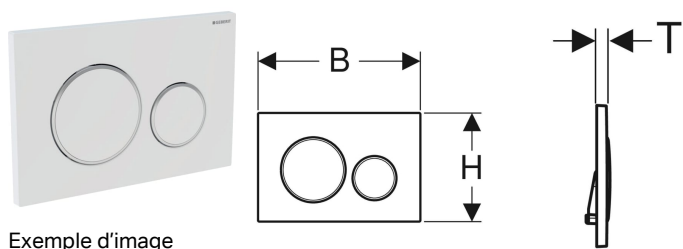

Plaque de déclenchement Geberit Sigma20 pour rinçage double touche

Exemple d'image

Utilisation

- Pour le déclenchement du rinçage des réservoirs à encastrer Sigma

Caractéristiques

- Déclenchement frontal

Contenu de la livraison

- Cadre de fixation
- 2 boulons d'écartement

- Tiges de déclenchement à isolation phonique, ajustement rapide sans outils

Caractéristiques techniques

Force de déclenchement | < 20 N

- 2 tiges de déclenchement