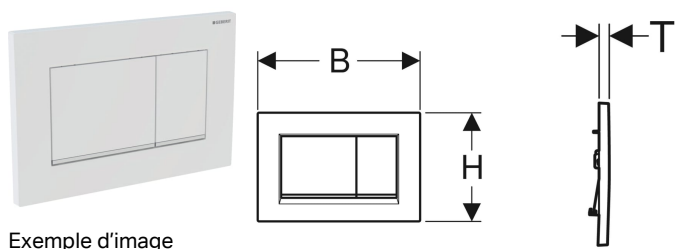

Plaque de déclenchement Geberit Sigma30 pour rinçage double touche

Utilisation

- Pour le déclenchement du rinçage des réservoirs à encastrer Sigma

Caractéristiques

- Déclenchement frontal

Contenu de la livraison

- Cadre de fixation
- 2 boulons d'écartement

- Tiges de déclenchement à isolation phonique, ajustement rapide sans outils

Caractéristiques techniques

Force de déclenchement | < 20 N

- 2 tiges de déclenchement

N° de réf.	Couleur / surface	Matériau	B	H	T
115.883.KH.1	Plaque et touches : chromé brillant Bandes design : chromé mat	Matière synthétique	24.6 cm	16.4 cm	1.2 cm
115.883.KJ.1	Plaque et touches : blanc Bandes design : chromé brillant	Matière synthétique	24.6 cm	16.4 cm	1.2 cm
115.883.KK.1	Plaque et touches : blanc Bandes design : doré	Matière synthétique	24.6 cm	16.4 cm	1.2 cm
115.883.KM.1	Plaque et touches : noir Bandes design : chromé brillant	Matière synthétique	24.6 cm	16.4 cm	1.2 cm
115.883.JQ.1	Plaque et touches : chromé mat laqué, revêtement facile à nettoyer Bandes design : chromé brillant	Matière synthétique	24.6 cm	16.4 cm	1.2 cm
115.883.JT.1	Plaque et touches : blanc mat laqué, revêtement facile à nettoyer Bandes design : chromé brillant	Matière synthétique	24.6 cm	16.4 cm	1.2 cm
115.883.14.1	Plaque et touches : noir mat laqué, revêtement facile à nettoyer Bandes design : chromé brillant	Matière synthétique	24.6 cm	16.4 cm	1.2 cm
115.883.11.1	Plaque et touches : blanc Bandes design : blanc mat	Matière synthétique	24.6 cm	16.4 cm	1.2 cm
115.883.01.1	Plaque et touches : blanc mat laqué, revêtement facile à nettoyer Bandes design : blanc	Matière synthétique	24.6 cm	16.4 cm	1.2 cm
115.883.DW.1	Plaque et touches : noir Bandes design : noir mat	Matière synthétique	24.6 cm	16.4 cm	1.2 cm
115.883.16.1	Plaque et touches : noir mat laqué, revêtement facile à nettoyer Bandes design : noir	Matière synthétique	24.6 cm	16.4 cm	1.2 cm