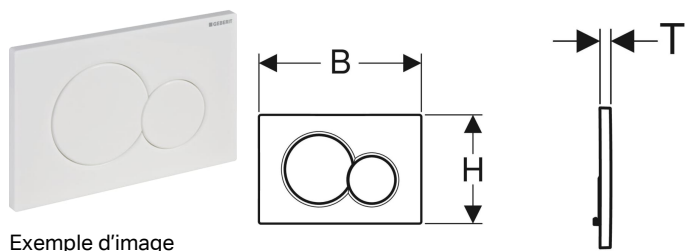

Plaque de déclenchement Geberit Sigma01 pour rinçage double touche

Exemple d'image

Utilisation

- Pour le déclenchement du rinçage des réservoirs à encastrer Sigma

Caractéristiques

- Déclenchement frontal

Contenu de la livraison

- Cadre de fixation
- 2 boulons d'écartement

- Tiges de déclenchement à isolation phonique, ajustement rapide sans outils

Caractéristiques techniques

Force de déclenchement | < 20 N

- 2 tiges de déclenchement

N° de réf.	Couleur / surface	Matériau	B	H	T
115.770.11.5	blanc	Matière synthétique	24.6 cm	16.4 cm	1.3 cm
115.770.21.5	chromé brillant	Matière synthétique	24.6 cm	16.4 cm	1.3 cm
115.770.DT.5	laiton spécial galvanisé	Matière synthétique	24.6 cm	16.4 cm	1.3 cm
115.770.DW.5	noir	Matière synthétique	24.6 cm	16.4 cm	1.3 cm
115.770.KA.5	Plaque : chromé brillant Touches : chromé mat	Matière synthétique	24.6 cm	16.4 cm	1.3 cm
115.770.JQ.5	chromé mat / revêtement facile à nettoyer	Matière synthétique	24.6 cm	16.4 cm	1.3 cm