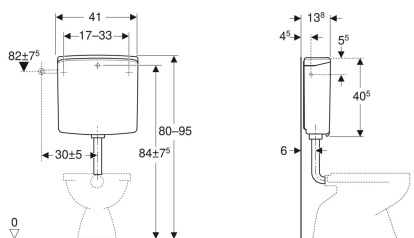

Réservoir apparent Geberit AP140 rinçage double touche

Exemple d'image

Utilisation

- Pour un montage basse position

Caractéristiques

- Silencieux
- Rinçage double touche
- Isolé contre la formation de condensation
- Raccordement au tube de chasse avec raccord à joint américain
- Alimentation latérale

Contenu de la livraison

- Coude de chasse 90° en ABS, ø 50 / 44 mm, 23 x 23 cm
- Manchette en EPDM, ø 44 / 55 mm

A commander en supplément

- Kit de raccordement d'eau

- Alimentation d'eau 3/8"

Caractéristiques techniques

Température maximale de l'eau	25 °C
Volume de chasse, réglage d'usine	6 et 3 l
Grand volume de chasse, plage de réglage	6 / 9 l
Petit volume de chasse, plage de réglage	3-4 l
Matériau	ASA

- Matériel de fixation

N° de réf.	Couleur / surface	B	H	T
140.317.11.1	blanc alpin	41 cm	40.5 cm	13.8 cm