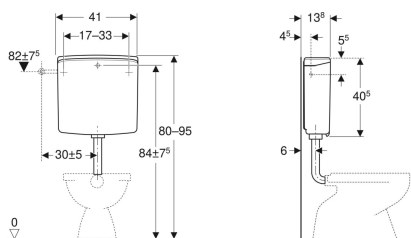

Réservoir apparent Geberit AP140 rinçage interrompable, alimentation d'eau latérale

Exemple d'image

Utilisation

- Pour un montage basse position

Caractéristiques

- Silencieux
- Rinçage interrompable
- Isolé contre la formation de condensation
- Raccordement au tube de chasse avec raccord à joint américain

- Alimentation latérale
- Alimentation d'eau 3/8"

Caractéristiques techniques

| | |
|------------------------------------|---------|
| Température maximale de l'eau | 25 °C |
| Volume de chasse, réglage d'usine | 6 l |
| Volume de chasse, plage de réglage | 6 / 9 l |
| Matériau | ASA |

Contenu de la livraison

- Coude de chasse 90° en ABS, ø 50 / 44 mm, 23 x 23 cm
- Manchette en EPDM, ø 44 / 55 mm

- Matériel de fixation

A commander en supplément

- Kit de raccordement d'eau

| N° de réf. | Couleur / surface | B | H | T |
|--------------|-------------------|-------|---------|---------|
| 140.017.11.1 | blanc alpin | 41 cm | 40.5 cm | 13.8 cm |