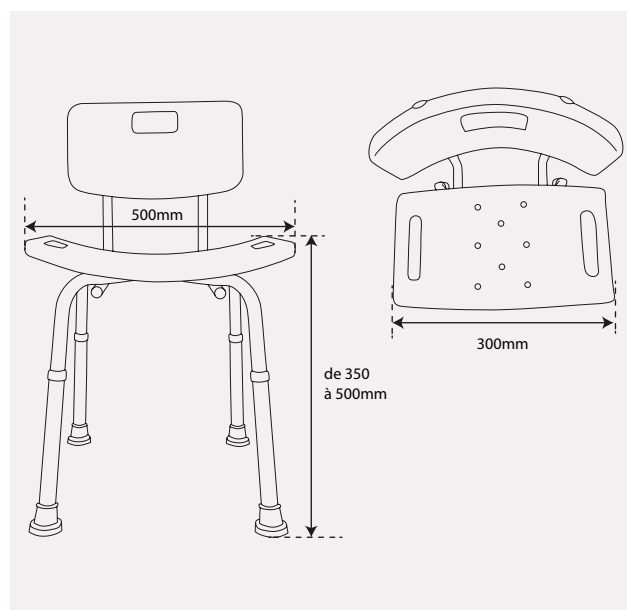

Code	Description
02310	Chaise de douche

Garanties et Certifications

Garantie à vie
CE Certification

Tailles et Options

CHAISE

02310 - Chaise de douche

Texte descriptif CCTP

Chaise de douche, assise pleine ergonomique en PVC de L500xP300mm avec poignées de maintien intégrées et dossier. Structure en aluminium, pieds réglables en hauteur de 350 à 500mm finis par des ventouses anti glisse. Ral 9003. Charge maximale : 127kg. Garantie à vie

Avantages

- **Maniable**, il peut s'installer partout sans aucun travaux avec son poids plume (2,8kg)
- **Accessible**, grâce à sa hauteur réglable, il s'adapte à la hauteur de l'utilisateur
- **Confortable**, grâce à son assise ergonomique munie de poignées de maintien intégrées et son dossier

Caractéristiques

- Charge maximale : 127kg
- Dimensions : L500xP300xH 350 à 500mm
- Assise pleine L500xP300mm
- Dossier 340mm
- Pieds réglables de 350 à 500mm
- Pieds finis par ventouses plastifiées
- Coloris : Blanc (RAL9003)

Matériaux

- Structure en aluminium
- Assise et dossier en PVC