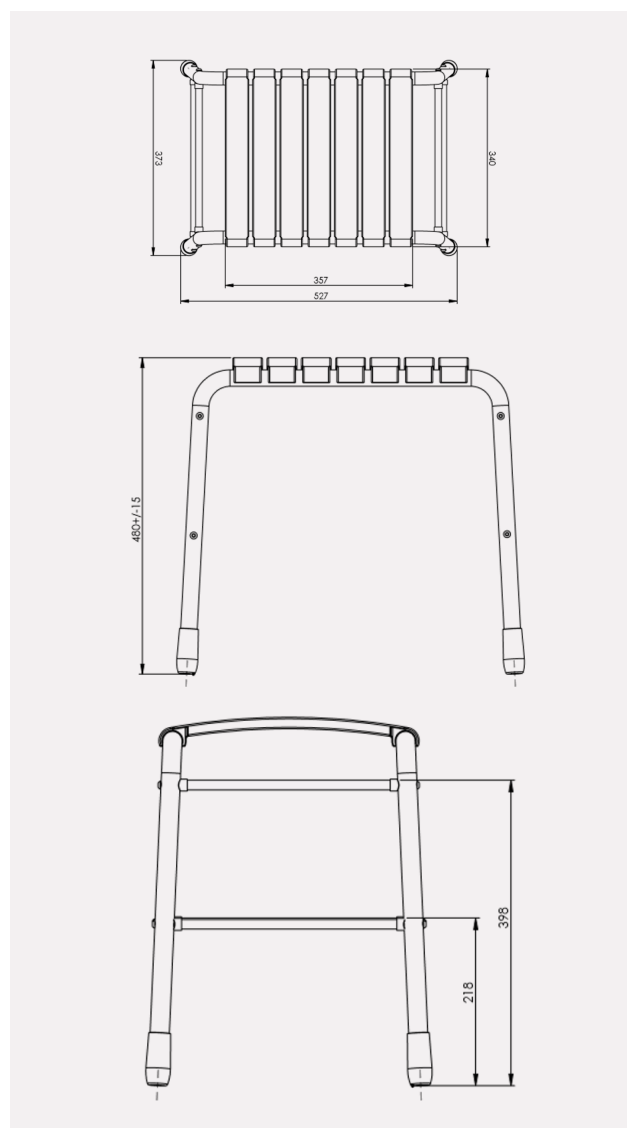

Code	Description
02307WH-LS	Tabouret de douche à lattes - Blanc
02307GR-LS	Tabouret de douche à lattes - Gris

Garanties et Certifications

Garantie à vie
CE Certification

Tailles et Options

Ce tabouret existe en gris.

TABOURET BAMA

02307WH-LS - Tabouret de douche à lattes

Texte descriptif CCTP

Tabouret de douche, assise à 7 lattes Mattes en ABS amovibles de L357xP340xH480mm. Structure en acier inoxydable, pieds ajustables de +/- 15mm finis par des embouts de caoutchouc anti-glisse. Ral 9003. Charge maximale : 200kg. Garantie à vie

Avantages

- **Maniable**, il peut s'installer partout sans aucun travaux
- **Facile à nettoyer**, grâce à ses lattes amovibles

Caractéristiques

- 7 lattes en plastique ABS mates amovibles
- Dimension hors tout 527x373mm
- Assise à lattes Mattes 357x340mm
- Pieds ajustables de +/- 15mm
- Pieds ajustable en hauteur qui assurent la stabilité sur sol irrégulier ou plateaux en pente +/- 15 mm
- Hauteur du tabouret 480 mm
- Charge maximale : 200 kg
- Coloris blanc : Ral 9003

Matériaux

- Structure en aluminium
- Assise en PVC