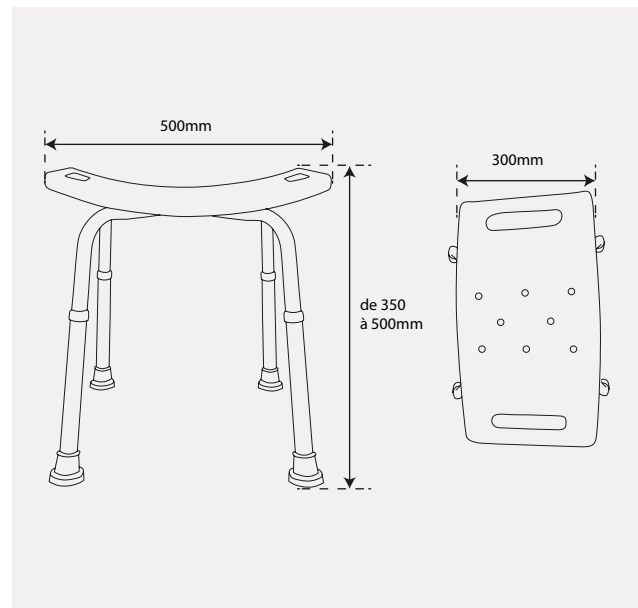

Code	Description
02300	Tabouret de douche

### Tailles et Options

#### Texte descriptif CCTP

Tabouret de douche, assise pleine ergonomique en PVC de L500xP300mm avec poignées de maintien intégrées. Structure en aluminium, pieds réglables en hauteur de 350 à 500mm finis par des ventouses anti glisse. Ral 9003. Charge maximale : 127kg. Garantie à vie

#### Caractéristiques

- Charge maximale : 127kg
- Dimensions : L500xP300xH 350 à 500mm
- Assise pleine L500xP300mm
- Pieds réglables de 350 à 500mm
- Pieds finis par ventouses plastifiées
- Coloris : Blanc (RAL9003)