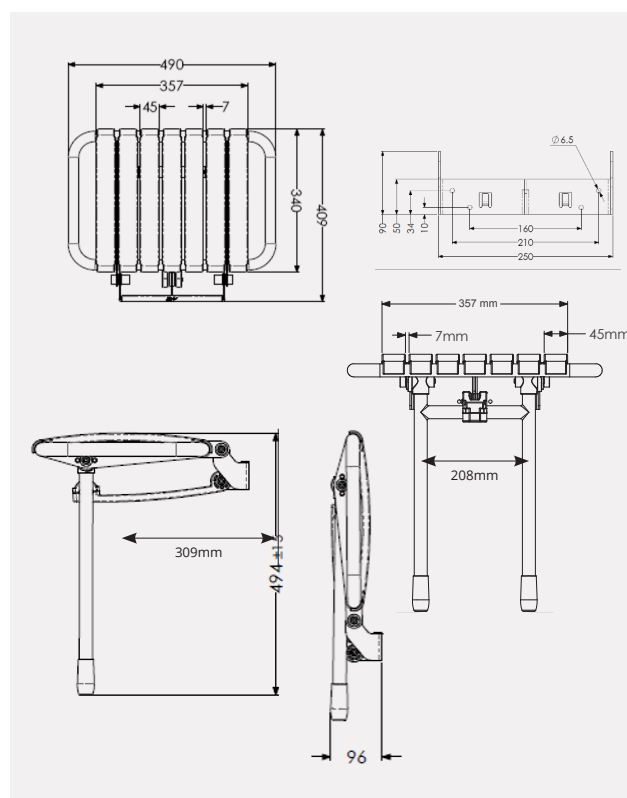

Tailles et Options

Ce produit existe en version blanche.

Liste de produits compatibles

Ce produit est compatible avec les barres Inox.