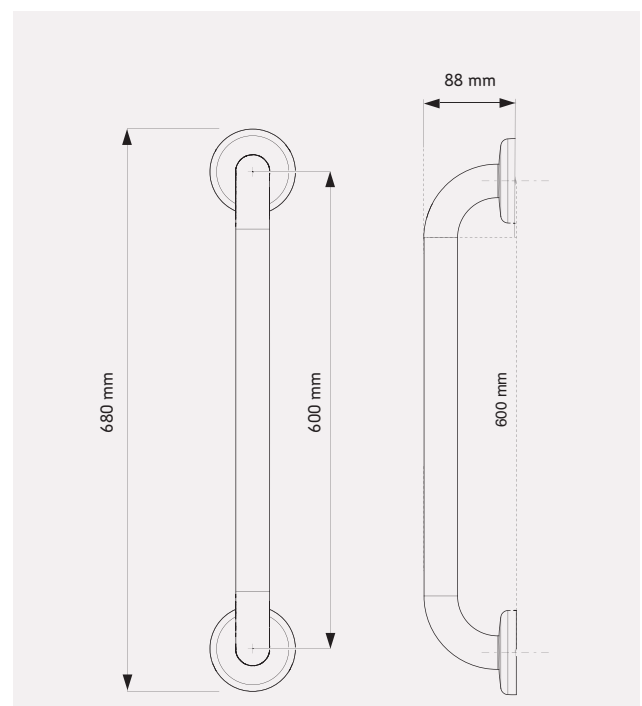

Code	Description
01262	Barre d'appui droite 600 mm

### Tailles et Options

Ce produit existe en trois tailles : 300 mm, 450 mm et 600 mm

#### Texte descriptif CCTP

- Barre de maintien Droite, garantie à vie, Acier Inoxydable poli (Type 201), Ø 32mm, réf 01262 de marque AKW ou techniquement équivalent approuvé. Dimension 600mm, 2 zones de fixation, platines avec 3 trous et rosaces de finition, Ø rosace : 77mm. Charge maximale (pression statique) : 150kg.

#### Caractéristiques

- Charge maximale : 150kg
- 3 points de fixation par platine
- Diamètre : 32 mm
- Dégagement du mur : 56 mm
- Diamètre rosace : 77 mm
- Diamètre visserie : 6 mm