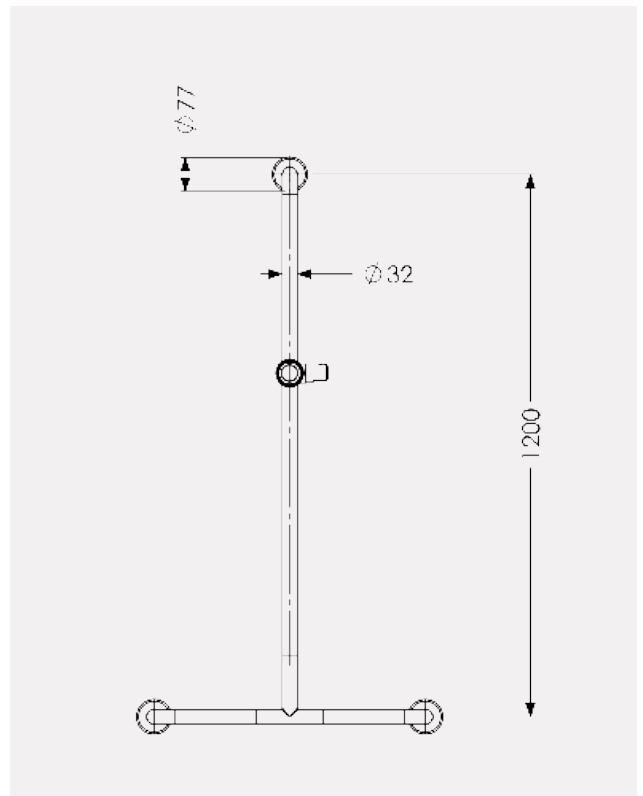

Code	Description
01245WH	Main courante en T

### Tailles et Options

#### Texte descriptif CCTP

- Main courante de douche en "T" avec support douche, garantie à vie, inox recouvert d'époxy blanc RAL 9016, Ø 32mm, réf 01245WH de marque AKW ou techniquement équivalent approuvé. Dimension 600x1200mm, 3 zones de fixation, platines avec 3 trous et rosaces de finition, Ø rosace : 77mm. Charge maximale (pression statique) : 100kg.

#### Caractéristiques

- Charge maximale : 150kg
- 3 points de fixation par platine
- Diamètre : 32 mm
- Dégagement du mur : 56 mm
- Diamètre rosace : 77 mm
- Diamètre visserie : 6 mm
- Blanc (RAL9016)