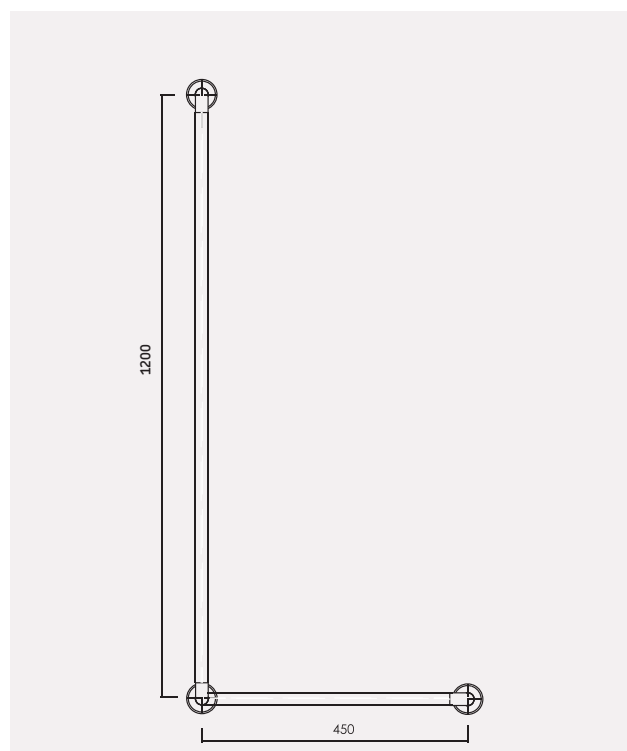

Code	Description
01244WH-NH	Main courante en L

Garanties et Certifications

Garantie à vie

Tailles et Options

BARRE EPOXY

01244WH-NH - Main courante en L

Texte descriptif CCTP

- Main courante de douche en "L" avec support douchette, garantie à vie, inox recouvert d'époxy blanc RAL 9016, Ø 32mm, réf 01244WH-NH de marque AKW ou techniquement équivalent approuvé. Dimension 450x1200mm, 3 zones de fixation, platines avec 3 trous et rosaces de finition, Ø rosace : 77mm. Charge maximale (pression statique) : 150kg.

Avantages

- **Sécurisante** avec son diamètre de 32 mm pour une préhension optimale
- **Facile à nettoyer** de part sa conception lisse

Caractéristiques

- Charge maximale : 150kg
- 3 points de fixation par platine
- Diamètre : 32 mm
- Dégagement du mur : 56 mm
- Diamètre rosace : 77 mm
- Diamètre visserie : 6 mm
- Blanc (RAL9016)