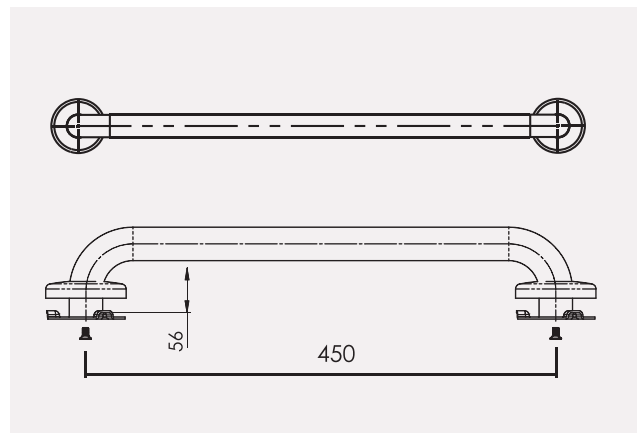

Code	Description
01241WH	Barre d'appui droite 450 mm

### Tailles et Options

Ce produit existe en trois tailles : 300 mm, 450 mm, 600 mm et deux coloris (blanc ou gris).

#### Texte descriptif CCTP

- Barre de maintien Droite, garantie à vie, inox recouvert d'époxy blanc RAL 9016, Ø 32mm, réf 01241WH de marque AKW ou techniquement équivalent approuvé. Dimension 450mm, 2 zones de fixation, platines avec 3 trous et rosaces de finition, Ø rosace : 77mm. Charge maximale (pression statique) : 150kg.

#### Caractéristiques

- Charge maximale : 150kg
- 3 points de fixation par platine
- Diamètre : 32 mm
- Dégagement du mur : 56 mm
- Diamètre rosace : 77 mm
- Diamètre visserie : 6 mm
- Blanc (RAL9016)