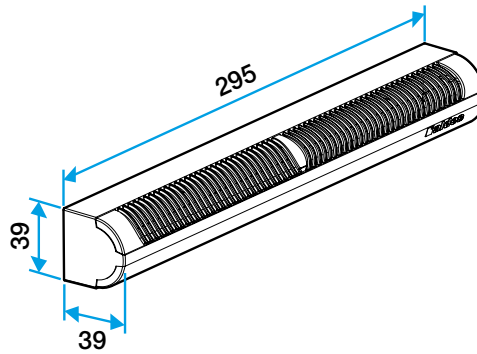

Entrée d'air autoréglable

11011173

Mini EA 15/22/30/45 m³/h - 37 dB - Aluminium

Données générales

Références	Matière de l'isolant	Couleur
11011173	-	Aluminium

Données dimensionnelles

Références	H (mm)	L (mm)	Fente (mm)	l (mm)
11011173	39	295	(250 x 12);(265 x 17)	39

Entraxe : 275 mm

Données aérauliques

Références	Débit nominal (m ³ /h)
11011173	15/22/30/45

Données acoustiques

Références	Dnew (Ctr) avec auvent standard (dB)
11011173	37

Visuel installation 1

Mise en œuvre entrée d'air MINI EA