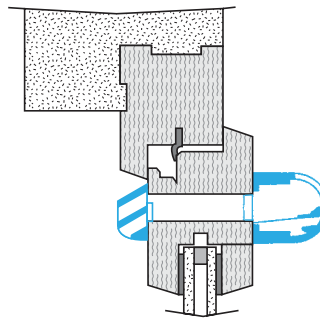

Principes de fonctionnement

Mini EA permet d'alimenter le logement en air neuf à partir d'une fente dans la menuiserie et d'un mini auvent côté extérieur.

Description produit

Mini EA est une entrée d'air autoréglable acoustique pour menuiserie qui garantit un débit d'air neuf constant, quelles que soient les conditions dans le logement.

Domaines d'application

Habitat résidentiel collectif, Habitat résidentiel individuel, Rénovation

Mise en oeuvre

- l'entrée d'air Mini EA doit être montée uniquement dans les pièces principales : chambres, séjour, salon,
- Mini EA doit être positionnée côté intérieur des logements, dans la partie haute des fenêtres ou sur le coffre de volet roulant,
- le flux d'air entrant doit être orienté vers le plafond,
- s'installe sur une fente simple (250 x 12) mm pour les débits 15, 22 ou 30 m³/h ou (265 x 17) mm pour le débit de 45 m³/h.

Entraxe : 275 mm

Données aérauliques

Références	Débit nominal (m ³ /h)
11011173	15/22/30/45

Données acoustiques

Références	Dnew (Ctr) avec auvent standard (dB)
11011173	37

Visuel installation 1

Mise en œuvre entrée d'air MINI EA

Coupe mise en œuvre MINI EA