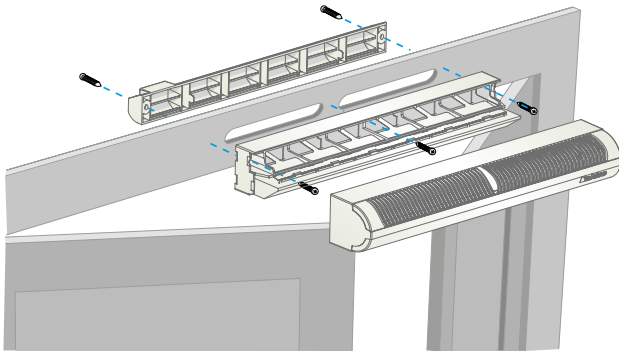

Principes de fonctionnement

Mini EA permet d'alimenter le logement en air neuf à partir d'une fente dans la menuiserie et d'un mini auvent côté extérieur.

Description produit

Mini EA est une entrée d'air autoréglable acoustique pour menuiserie qui garantit un débit d'air neuf constant, quelles que soient les conditions dans le logement.

Domaines d'application

Habitat résidentiel collectif, Habitat résidentiel individuel, Rénovation

Mise en oeuvre

- l'entrée d'air Mini EA doit être montée uniquement dans les pièces principales : chambres, séjour, salon,
- Mini EA doit être positionnée côté intérieur des logements, dans la partie haute des fenêtres ou sur le coffre de volet roulant,
- le flux d'air entrant doit être orienté vers le plafond,
- s'installe sur une fente simple (250 x 12) mm pour les débits 15, 22 ou 30 m³/h ou (265 x 17) mm pour le débit de 45 m³/h.

Entraxe : 275 mm

Données aérauliques

Références	Débit nominal (m ³ /h)
11011173	15/22/30/45

Données acoustiques

Références	Dnew (Ctr) avec auvent standard (dB)
11011173	37

Visuel installation 1

Mise en œuvre entrée d'air MINI EA

Coupe mise en œuvre MINI EA